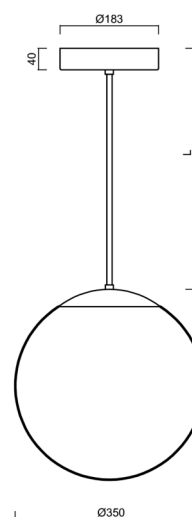

ISIS P3A PM HP

Kód produktu: IS174660

Typ: LED-5L06E900Z11/PM3A/L20 NL 4K#

Krátký popis svítidla: Nerez leštěné závěsné vysokovýkonné LED svítidlo ON/OFF a PMMA stínidlo. Tyčový závěs o délce 20 cm.

Technická data

Typy svítidel	Klasické on/off
Typ montáže	závěsné - tyč
Materiál základny	nerez ocel
Materiál stínidla	opálový polymethylmetakrylát
Barva základny	nerez leštěná
Barva stínidla	bílá
Držení stínidla	ocelový držák
Umístění montáže	strop
Šířka	350 mm
Délka	350 mm
Výška	350 mm
Průměr	Ø 350 mm
Délka závěsu	200 mm
Montážní otvor	není
Energetická třída	D
Rázová pevnost	IK06
Provozní teplota	od -20°C do +30°C

Elektrická data

Příkon	43 W
Stupeň krytí	IP40
Objímka	LED modul
Svorkovnice	není
Počet svítidel na jistič B10A	10 ks
Počet svítidel na jistič B16A	16 ks
Počet svítidel na jistič C10A	16 ks
Počet svítidel na jistič C16A	26 ks
Počet LED driverů	1

Světelná data

Světelný tok svítidla	5870 lm
Světelný tok zdroje	6670 lm
Měrný výkon	136 lm/W
Teplota chromatičnosti	4000 K
Životnost LED L80/B10	100000 hod
CRI	Ra80
MacAdam	3
Fotobiologická bezpečnost svítidla dle EN 62471 (Blue light hazard)	Risk group 0

Eulum data pro výpočtové programy jsou k dispozici na www.osmont.cz.