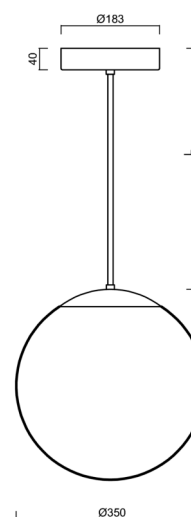

ISIS P3A PM HP

Kód produktu: IS174648

Typ: LED-5L06E900Z11/PM3A/L80 MS DALI 4K#

Krátký popis svítidla: Mosazné závěsné vysokovýkonné LED svítidlo DALI a PMMA stínidlo. Tyčový závěs o délce 80 cm.

Technická data

Typy svítidel	Stmívatelné
Typ montáže	závěsné - tyč
Materiál základny	Mosaz
Materiál stínidla	opálový polymethylmetakrylát
Barva základny	mosaz leštěná
Barva stínidla	bílá
Držení stínidla	ocelový držák
Umístění montáže	strop
Šířka	350 mm
Délka	350 mm
Výška	350 mm
Průměr	Ø 350 mm
Délka závěsu	800 mm
Montážní otvor	není
Energetická třída	D
Rázová pevnost	IK06
Provozní teplota	od -20°C do +30°C

Elektrická data

Příkon	43 W
Stupeň krytí	IP40
Objímka	LED modul
Svorkovnice	není
Počet svítidel na jistič B10A	31 ks
Počet svítidel na jistič B16A	50 ks
Počet svítidel na jistič C10A	52 ks
Počet svítidel na jistič C16A	85 ks
Spínací proud	5 A / 50 µsec
Počet LED driverů	1

Světelná data

Světelný tok svítidla	5870 lm
Světelný tok zdroje	6670 lm
Měrný výkon	136 lm/W
Teplota chromatičnosti	4000 K
Životnost LED L80/B10	100000 hod
CRI	Ra80
MacAdam	3
Fotobiologická bezpečnost svítidla dle EN 62471 (Blue light hazard)	Risk group 0

Eulum data pro výpočtové programy jsou k dispozici na www.osmont.cz.