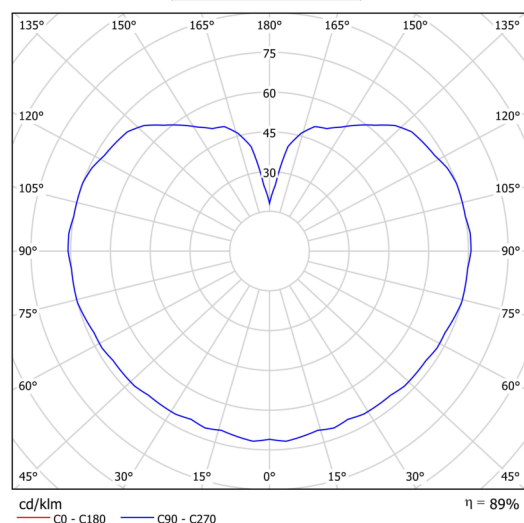

ISIS P3A PM HP

Kód produktu: IS174648

Typ: LED-5L06E900Z11/PM3A/L80 MS DALI 4K#

Krátký popis svítidla: Mosazné závěsné vysokovýkonné LED svítidlo DALI a PMMA stínidlo. Tyčový závěs o délce 80 cm.

Technická data

Typy svítidel	Stmívatelné
Typ montáže	závěsné - tyč
Materiál základny	Mosaz
Materiál stínidla	opálový polymethylmetakrylát
Barva základny	mosaz leštěná
Barva stínidla	bílá
Držení stínidla	ocelový držák
Umístění montáže	strop
Šířka	350 mm
Délka	350 mm
Výška	350 mm
Průměr	Ø 350 mm
Délka závěsu	800 mm
Montážní otvor	není
Energetická třída	D
Rázová pevnost	IK06
Provozní teplota	od -20°C do +30°C

Elektrická data

Příkon	43 W
Stupeň krytí	IP40
Objímka	LED modul
Svorkovnice	není
Počet svítidel na jistič B10A	31 ks
Počet svítidel na jistič B16A	50 ks
Počet svítidel na jistič C10A	52 ks
Počet svítidel na jistič C16A	85 ks
Spínací proud	5 A / 50 µsec
Počet LED driverů	1

Světelná data

Světelný tok svítidla	5870 lm
Světelný tok zdroje	6670 lm
Měrný výkon	136 lm/W
Teplota chromatičnosti	4000 K
Životnost LED L80/B10	100000 hod
CRI	Ra80
MacAdam	3
Fotobiologická bezpečnost svítidla dle EN 62471 (Blue light hazard)	Risk group 0

Eulum data pro výpočtové programy jsou k dispozici na www.osmont.cz.