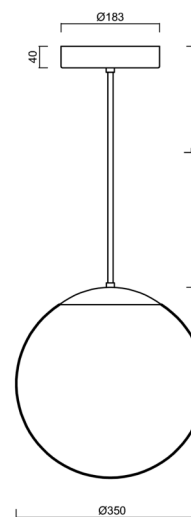

ISIS P3A PM HP

Kód produktu: IS174644

Typ: LED-5L06E900Z11/PM3A/L100 MS 4K#

Krátký popis svítidla: Mosazné závěsné vysokovýkonné LED svítidlo ON/OFF a PMMA stínidlo. Tyčový závěs o délce 100 cm.

Technická data

Typy svítidel	Klasické on/off
Typ montáže	závěsné - tyč
Materiál základny	Mosaz
Materiál stínidla	opálový polymethylmetakrylát
Barva základny	mosaz leštěná
Barva stínidla	bílá
Držení stínidla	ocelový držák
Umístění montáže	strop
Šířka	350 mm
Délka	350 mm
Výška	350 mm
Průměr	Ø 350 mm
Délka závěsu	1000 mm
Montážní otvor	není
Energetická třída	D
Rázová pevnost	IK06
Provozní teplota	od -20°C do +30°C

Elektrická data

Příkon	43 W
Stupeň krytí	IP40
Objímka	LED modul
Svorkovnice	není
Počet svítidel na jistič B10A	10 ks
Počet svítidel na jistič B16A	16 ks
Počet svítidel na jistič C10A	16 ks
Počet svítidel na jistič C16A	26 ks
Počet LED driverů	1

Světelná data

Světelný tok svítidla	5870 lm
Světelný tok zdroje	6670 lm
Měrný výkon	136 lm/W
Teplota chromatičnosti	4000 K
Životnost LED L80/B10	100000 hod
CRI	Ra80
MacAdam	3
Fotobiologická bezpečnost svítidla dle EN 62471 (Blue light hazard)	Risk group 0

Eulum data pro výpočtové programy jsou k dispozici na www.osmont.cz.