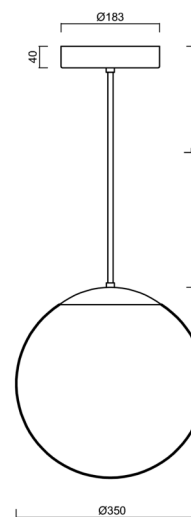

ISIS P3A PM HP

Kód produktu: IS174642

Typ: LED-5L06E900Z11/PM3A/L60 MS 4K#

Krátký popis svítidla: Mosazné závěsné vysokovýkonné LED svítidlo ON/OFF a PMMA stínidlo. Tyčový závěs o délce 60 cm.

Technická data

Typy svítidel	Klasické on/off
Typ montáže	závěsné - tyč
Materiál základny	Mosaz
Materiál stínidla	opálový polymethylmetakrylát
Barva základny	mosaz leštěná
Barva stínidla	bílá
Držení stínidla	ocelový držák
Umístění montáže	strop
Šířka	350 mm
Délka	350 mm
Výška	350 mm
Průměr	Ø 350 mm
Délka závěsu	600 mm
Montážní otvor	není
Energetická třída	D
Rázová pevnost	IK06
Provozní teplota	od -20°C do +30°C

Elektrická data

Příkon	43 W
Stupeň krytí	IP40
Objímka	LED modul
Svorkovnice	není
Počet svítidel na jistič B10A	10 ks
Počet svítidel na jistič B16A	16 ks
Počet svítidel na jistič C10A	16 ks
Počet svítidel na jistič C16A	26 ks
Počet LED driverů	1

Světelná data

Světelný tok svítidla	5870 lm
Světelný tok zdroje	6670 lm
Měrný výkon	136 lm/W
Teplota chromatičnosti	4000 K
Životnost LED L80/B10	100000 hod
CRI	Ra80
MacAdam	3
Fotobiologická bezpečnost svítidla dle EN 62471 (Blue light hazard)	Risk group 0

Eulum data pro výpočtové programy jsou k dispozici na www.osmont.cz.