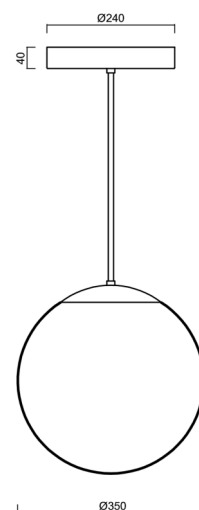

ISIS P3A PM HP

Kód produktu: IS174633

Typ: LED-5L06E900Z11/PM3A/L80 NK3H C 4K#

Krátký popis svítidla: Černé závěsné vysokovýkonné LED svítidlo nouzové kombinované a PMMA stínidlo. Tyčový závěs o délce 80 cm.

Technická data

Typy svítidel	Nouzové kombinované
Typ montáže	závěsné - tyč
Materiál základny	ocel
Materiál stínidla	opálový polymethylmetakrylát
Barva základny	černá Ral9005
Barva stínidla	bílá
Držení stínidla	ocelový držák
Umístění montáže	strop
Šířka	350 mm
Délka	350 mm
Výška	350 mm
Průměr	ø 350 mm
Délka závěsu	800 mm
Montážní otvor	není
Energetická třída	D
Rázová pevnost	IK06
Provozní teplota	od +5°C do +30°C

Elektrická data

Příkon	43 W
Stupeň krytí	IP40
Objemka	LED modul
Typ baterií	LiFePO4
Čas nouze	3 hod
Svorkovnice	není
Počet svítidel na jistič B10A	7 ks
Počet svítidel na jistič B16A	12 ks
Počet svítidel na jistič C10A	13 ks
Počet svítidel na jistič C16A	21 ks
Počet LED driverů	1

Světelná data

Světelný tok svítidla	5870 lm
Světelný tok zdroje	6670 lm
Světelný tok zdroje v nouzovém režimu	200 lm
Měrný výkon	136 lm/W
Teplota chromatičnosti	4000 K
Životnost LED L80/B10	100000 hod
CRI	Ra80
MacAdam	3
Fotobiologická bezpečnost svítidla dle EN 62471 (Blue light hazard)	Risk group 0