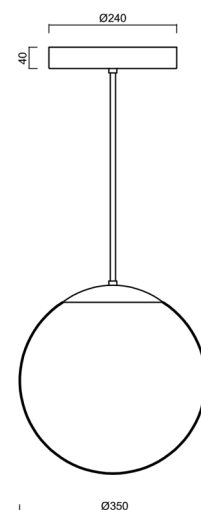

ISIS P3A PM HP

Kód produktu: IS174630

Typ: LED-5L06E900Z11/PM3A/L20 NK3H C 4K#

Krátký popis svítidla: Černé závěsné vysokovýkonné LED svítidlo nouzové kombinované a PMMA stínidlo. Tyčový závěs o délce 20 cm.

Technická data

Typy svítidel	Nouzové kombinované
Typ montáže	závěsné - tyč
Materiál základny	ocel
Materiál stínidla	opálový polymethylmetakrylát
Barva základny	černá Ral9005
Barva stínidla	bílá
Držení stínidla	ocelový držák
Umístění montáže	strop
Šířka	350 mm
Délka	350 mm
Výška	350 mm
Průměr	ø 350 mm
Délka závěsu	200 mm
Montážní otvor	není
Energetická třída	D
Rázová pevnost	IK06
Provozní teplota	od +5°C do +30°C

Elektrická data

Příkon	43 W
Stupeň krytí	IP40
Objemka	LED modul
Typ baterií	LiFePO4
Čas nouze	3 hod
Svorkovnice	není
Počet svítidel na jistič B10A	7 ks
Počet svítidel na jistič B16A	12 ks
Počet svítidel na jistič C10A	13 ks
Počet svítidel na jistič C16A	21 ks
Počet LED driverů	1

Světelná data

Světelný tok svítidla	5870 lm
Světelný tok zdroje	6670 lm
Světelný tok zdroje v nouzovém režimu	200 lm
Měrný výkon	136 lm/W
Teplota chromatičnosti	4000 K
Životnost LED L80/B10	100000 hod
CRI	Ra80
MacAdam	3
Fotobiologická bezpečnost svítidla dle EN 62471 (Blue light hazard)	Risk group 0