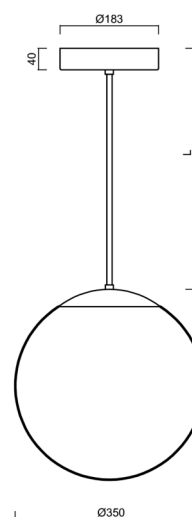

ISIS P3A PM HP

Kód produktu: IS174607

Typ: LED-5L06E900Z11/PM3A/L60 B DALI 4K#

Krátký popis svítidla: Bílé závěsné vysokovýkonné LED svítidlo DALI a PMMA stínidlo. Tyčový závěs o délce 60 cm.

Technická data

Typy svítidel	Stmívatelné
Typ montáže	závěsné - tyč
Materiál základny	ocel
Materiál stínidla	opálový polymethylmetakrylát
Barva základny	bílá Ral9003
Barva stínidla	bílá
Držení stínidla	ocelový držák
Umístění montáže	strop
Šířka	350 mm
Délka	350 mm
Výška	350 mm
Průměr	Ø 350 mm
Délka závěsu	600 mm
Montážní otvor	není
Energetická třída	D
Rázová pevnost	IK06
Provozní teplota	od -20°C do +30°C

Elektrická data

Příkon	43 W
Stupeň krytí	IP40
Objemka	LED modul
Svorkovnice	není
Počet svítidel na jistič B10A	31 ks
Počet svítidel na jistič B16A	50 ks
Počet svítidel na jistič C10A	52 ks
Počet svítidel na jistič C16A	85 ks
Spínací proud	5 A / 50 µsec
Počet LED driverů	1

Světelná data

Světelný tok svítidla	5870 lm
Světelný tok zdroje	6670 lm
Měrný výkon	136 lm/W
Teplota chromatičnosti	4000 K
Životnost LED L80/B10	100000 hod
CRI	Ra80
MacAdam	3
Fotobiologická bezpečnost svítidla dle EN 62471 (Blue light hazard)	Risk group 0

Eulum data pro výpočtové programy jsou k dispozici na www.osmont.cz.