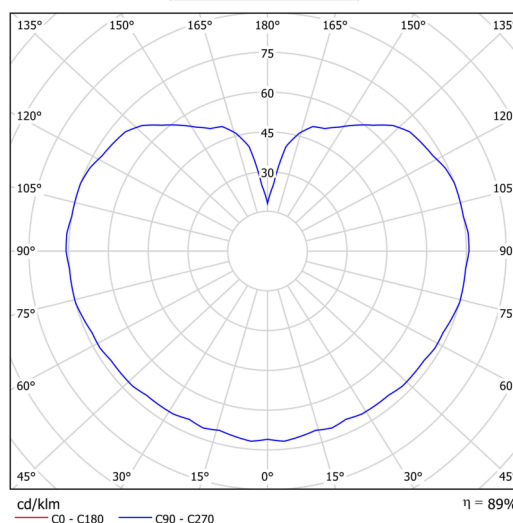

ISIS P3A PM HP

Kód produktu: IS174602

Typ: LED-5L06E900Z11/PM3A/L60 B 4K#

Krátký popis svítidla: Bílé závěsné vysokovýkonné LED svítidlo ON/OFF a PMMA stínidlo. Tyčový závěs o délce 60 cm.

Technická data

Typy svítidel	Klasické on/off
Typ montáže	závěsné - tyč
Materiál základny	ocel
Materiál stínidla	opálový polymethylmetakrylát
Barva základny	bílá Ral9003
Barva stínidla	bílá
Držení stínidla	ocelový držák
Umístění montáže	strop
Šířka	350 mm
Délka	350 mm
Výška	350 mm
Průměr	ø 350 mm
Délka závěsu	600 mm
Montážní otvor	není
Energetická třída	D
Rázová pevnost	IK06
Provozní teplota	od -20°C do +30°C

Elektrická data

Příkon	43 W
Stupeň krytí	IP40
Objímka	LED modul
Svorkovnice	není
Počet svítidel na jistič B10A	10 ks
Počet svítidel na jistič B16A	16 ks
Počet svítidel na jistič C10A	16 ks
Počet svítidel na jistič C16A	26 ks
Počet LED driverů	1

Světelná data

Světelný tok svítidla	5870 lm
Světelný tok zdroje	6670 lm
Měrný výkon	136 lm/W
Teplota chromatičnosti	4000 K
Životnost LED L80/B10	100000 hod
CRI	Ra80
MacAdam	3
Fotobiologická bezpečnost svítidla dle EN 62471 (Blue light hazard)	Risk group 0

Eulum data pro výpočtové programy jsou k dispozici na www.osmont.cz.