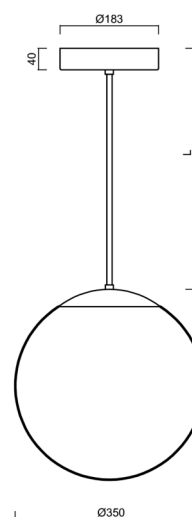

ISIS P3A PM HP

Kód produktu: IS174602

Typ: LED-5L06E900Z11/PM3A/L60 B 4K#

Krátký popis svítidla: Bílé závěsné vysokovýkonné LED svítidlo ON/OFF a PMMA stínidlo. Tyčový závěs o délce 60 cm.

Technická data

Typy svítidel	Klasické on/off
Typ montáže	závěsné - tyč
Materiál základny	ocel
Materiál stínidla	opálový polymethylmetakrylát
Barva základny	bílá Ral9003
Barva stínidla	bílá
Držení stínidla	ocelový držák
Umístění montáže	strop
Šířka	350 mm
Délka	350 mm
Výška	350 mm
Průměr	ø 350 mm
Délka závěsu	600 mm
Montážní otvor	není
Energetická třída	D
Rázová pevnost	IK06
Provozní teplota	od -20°C do +30°C

Elektrická data

Příkon	43 W
Stupeň krytí	IP40
Objímka	LED modul
Svorkovnice	není
Počet svítidel na jistič B10A	10 ks
Počet svítidel na jistič B16A	16 ks
Počet svítidel na jistič C10A	16 ks
Počet svítidel na jistič C16A	26 ks
Počet LED driverů	1

Světelná data

Světelný tok svítidla	5870 lm
Světelný tok zdroje	6670 lm
Měrný výkon	136 lm/W
Teplota chromatičnosti	4000 K
Životnost LED L80/B10	100000 hod
CRI	Ra80
MacAdam	3
Fotobiologická bezpečnost svítidla dle EN 62471 (Blue light hazard)	Risk group 0

Eulum data pro výpočtové programy jsou k dispozici na www.osmont.cz.