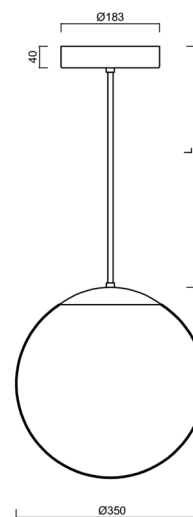

ISIS P3A PM HP

Kód produktu: IS174601

Typ: LED-5L06E900Z11/PM3A/L40 B 4K#

Krátký popis svítidla: Bílé závěsné vysokovýkonné LED svítidlo ON/OFF a PMMA stínidlo. Tyčový závěs o délce 40 cm.

Technická data

Typy svítidel	Klasické on/off
Typ montáže	závěsné - tyč
Materiál základny	ocel
Materiál stínidla	opálový polymethylmetakrylát
Barva základny	bílá Ral9003
Barva stínidla	bílá
Držení stínidla	ocelový držák
Umístění montáže	strop
Šířka	350 mm
Délka	350 mm
Výška	350 mm
Průměr	ø 350 mm
Délka závěsu	400 mm
Montážní otvor	není
Energetická třída	D
Rázová pevnost	IK06
Provozní teplota	od -20°C do +30°C

Elektrická data

Příkon	43 W
Stupeň krytí	IP40
Objímka	LED modul
Svorkovnice	není
Počet svítidel na jistič B10A	10 ks
Počet svítidel na jistič B16A	16 ks
Počet svítidel na jistič C10A	16 ks
Počet svítidel na jistič C16A	26 ks
Počet LED driverů	1

Světelná data

Světelný tok svítidla	5870 lm
Světelný tok zdroje	6670 lm
Měrný výkon	136 lm/W
Teplota chromatičnosti	4000 K
Životnost LED L80/B10	100000 hod
CRI	Ra80
MacAdam	3
Fotobiologická bezpečnost svítidla dle EN 62471 (Blue light hazard)	Risk group 0

Eulum data pro výpočtové programy jsou k dispozici na www.osmont.cz.