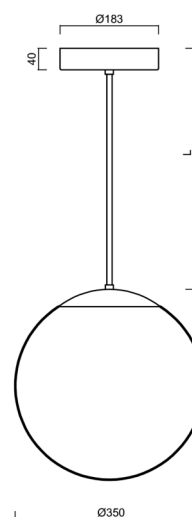

ISIS P3A PM HP

Kód produktu: IS174600

Typ: LED-5L06E900Z11/PM3A/L20 B 4K#

Krátký popis svítidla: Bílé závěsné vysokovýkonné LED svítidlo ON/OFF a PMMA stínidlo. Tyčový závěs o délce 200 cm.

Technická data

Typy svítidel	Klasické on/off
Typ montáže	závěsné - tyč
Materiál základny	ocel
Materiál stínidla	opálový polymethylmetakrylát
Barva základny	bílá Ral9003
Barva stínidla	bílá
Držení stínidla	ocelový držák
Umístění montáže	strop
Šířka	350 mm
Délka	350 mm
Výška	350 mm
Průměr	Ø 350 mm
Délka závěsu	200 mm
Montážní otvor	není
Energetická třída	D
Rázová pevnost	IK06
Provozní teplota	od -20°C do +30°C

Elektrická data

Příkon	43 W
Stupeň krytí	IP40
Objímka	LED modul
Svorkovnice	není
Počet svítidel na jistič B10A	10 ks
Počet svítidel na jistič B16A	16 ks
Počet svítidel na jistič C10A	16 ks
Počet svítidel na jistič C16A	26 ks
Počet LED driverů	1

Světelná data

Světelný tok svítidla	5870 lm
Světelný tok zdroje	6670 lm
Měrný výkon	136 lm/W
Teplota chromatičnosti	4000 K
Životnost LED L80/B10	100000 hod
CRI	Ra80
MacAdam	3
Fotobiologická bezpečnost svítidla dle EN 62471 (Blue light hazard)	Risk group 0

Eulum data pro výpočtové programy jsou k dispozici na www.osmont.cz.