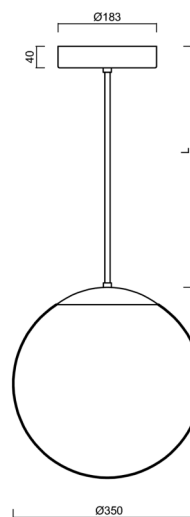

ISIS P3A PM HP

Kód produktu: ISI74188

Typ: LED-5L06E900Z11/PM3A/L80 NB DALI 3K#

Krátký popis svítidla: Nerez broušené závěsné vysokovýkonné LED svítidlo DALI a PMMA stínidlo. Tyčový závěs o délce 80 cm.

Technická data

Typy svítidel	Stmívatelné
Typ montáže	závěsné - tyč
Materiál základny	nerez ocel
Materiál stínidla	opálový polymethylmetakrylát
Barva základny	nerez broušená
Barva stínidla	bílá
Držení stínidla	ocelový držák
Umístění montáže	strop
Šířka	350 mm
Délka	350 mm
Výška	350 mm
Průměr	ø 350 mm
Délka závěsu	800 mm
Montážní otvor	není
Energetická třída	D
Rázová pevnost	IK06
Provozní teplota	od -20°C do +30°C

Elektrická data

Příkon	43 W
Stupeň krytí	IP40
Objímka	LED modul
Svorkovnice	není
Počet svítidel na jistič B10A	31 ks
Počet svítidel na jistič B16A	50 ks
Počet svítidel na jistič C10A	52 ks
Počet svítidel na jistič C16A	85 ks
Spínací proud	5 A / 50 µsec
Počet LED driverů	1

Světelná data

Světelný tok svítidla	5630 lm
Světelný tok zdroje	6400 lm
Měrný výkon	130 lm/W
Teplota chromatičnosti	3000 K
Životnost LED L80/B10	100000 hod
CRI	Ra80
MacAdam	3
Fotobiologická bezpečnost svítidla dle EN 62471 (Blue light hazard)	Risk group 0

Eulum data pro výpočtové programy jsou k dispozici na www.osmont.cz.