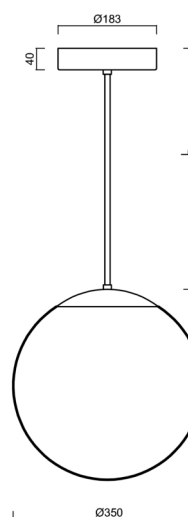

ISIS P3A PM HP

Kód produktu: ISI74184

Typ: LED-5L06E900Z11/PM3A/L100 NB 3K#

Krátký popis svítidla: Nerez broušené závěsné vysokovýkonné LED svítidlo ON/OFF a PMMA stínidlo. Tyčový závěs o délce 100 cm.

Technická data

Typy svítidel	Klasické on/off
Typ montáže	závěsné - tyč
Materiál základny	nerez ocel
Materiál stínidla	opálový polymethylmetakrylát
Barva základny	nerez broušená
Barva stínidla	bílá
Držení stínidla	ocelový držák
Umístění montáže	strop
Šířka	350 mm
Délka	350 mm
Výška	350 mm
Průměr	ø 350 mm
Délka závěsu	1000 mm
Montážní otvor	není
Energetická třída	D
Rázová pevnost	IK06
Provozní teplota	od -20°C do +30°C

Elektrická data

Příkon	43 W
Stupeň krytí	IP40
Objímka	LED modul
Svorkovnice	není
Počet svítidel na jistič B10A	10 ks
Počet svítidel na jistič B16A	16 ks
Počet svítidel na jistič C10A	16 ks
Počet svítidel na jistič C16A	26 ks
Počet LED driverů	1

Světelná data

Světelný tok svítidla	5630 lm
Světelný tok zdroje	6400 lm
Měrný výkon	130 lm/W
Teplota chromatičnosti	3000 K
Životnost LED L80/B10	100000 hod
CRI	Ra80
MacAdam	3
Fotobiologická bezpečnost svítidla dle EN 62471 (Blue light hazard)	Risk group 0

Eulum data pro výpočtové programy jsou k dispozici na www.osmont.cz.