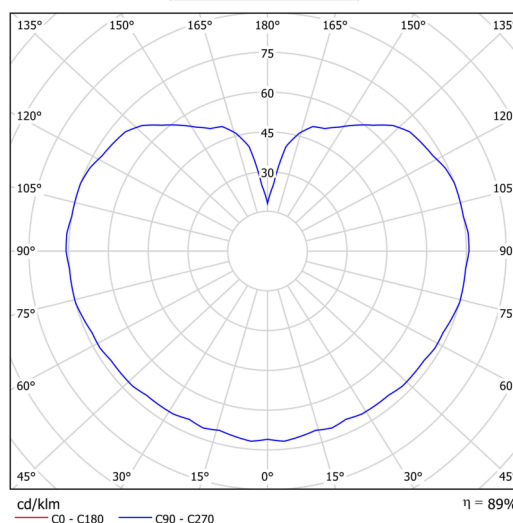

ISIS P3A PM HP

Kód produktu: ISI74184

Typ: LED-5L06E900Z11/PM3A/L100 NB 3K#

Krátký popis svítidla: Nerez broušené závěsné vysokovýkonné LED svítidlo ON/OFF a PMMA stínidlo. Tyčový závěs o délce 100 cm.

Technická data

Typy svítidel	Klasické on/off
Typ montáže	závěsné - tyč
Materiál základny	nerez ocel
Materiál stínidla	opálový polymethylmetakrylát
Barva základny	nerez broušená
Barva stínidla	bílá
Držení stínidla	ocelový držák
Umístění montáže	strop
Šířka	350 mm
Délka	350 mm
Výška	350 mm
Průměr	ø 350 mm
Délka závěsu	1000 mm
Montážní otvor	není
Energetická třída	D
Rázová pevnost	IK06
Provozní teplota	od -20°C do +30°C

Elektrická data

Příkon	43 W
Stupeň krytí	IP40
Objímka	LED modul
Svorkovnice	není
Počet svítidel na jistič B10A	10 ks
Počet svítidel na jistič B16A	16 ks
Počet svítidel na jistič C10A	16 ks
Počet svítidel na jistič C16A	26 ks
Počet LED driverů	1

Světelná data

Světelný tok svítidla	5630 lm
Světelný tok zdroje	6400 lm
Měrný výkon	130 lm/W
Teplota chromatičnosti	3000 K
Životnost LED L80/B10	100000 hod
CRI	Ra80
MacAdam	3
Fotobiologická bezpečnost svítidla dle EN 62471 (Blue light hazard)	Risk group 0

Eulum data pro výpočtové programy jsou k dispozici na www.osmont.cz.