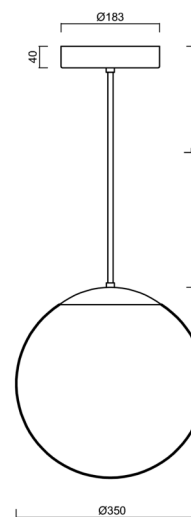

ISIS P3A PM HP

Kód produktu: ISI74182

Typ: LED-5L06E900Z11/PM3A/L60 NB 3K#

Krátký popis svítidla: Nerez broušené závěsné vysokovýkonné LED svítidlo ON/OFF a PMMA stínidlo. Tyčový závěs o délce 60 cm.

Technická data

Typy svítidel	Klasické on/off
Typ montáže	závěsné - tyč
Materiál základny	nerez ocel
Materiál stínidla	opálový polymethylmetakrylát
Barva základny	nerez broušená
Barva stínidla	bílá
Držení stínidla	ocelový držák
Umístění montáže	strop
Šířka	350 mm
Délka	350 mm
Výška	350 mm
Průměr	ø 350 mm
Délka závěsu	600 mm
Montážní otvor	není
Energetická třída	D
Rázová pevnost	IK06
Provozní teplota	od -20°C do +30°C

Elektrická data

Příkon	43 W
Stupeň krytí	IP40
Objímka	LED modul
Svorkovnice	není
Počet svítidel na jistič B10A	10 ks
Počet svítidel na jistič B16A	16 ks
Počet svítidel na jistič C10A	16 ks
Počet svítidel na jistič C16A	26 ks
Počet LED driverů	1

Světelná data

Světelný tok svítidla	5630 lm
Světelný tok zdroje	6400 lm
Měrný výkon	130 lm/W
Teplota chromatičnosti	3000 K
Životnost LED L80/B10	100000 hod
CRI	Ra80
MacAdam	3
Fotobiologická bezpečnost svítidla dle EN 62471 (Blue light hazard)	Risk group 0

Eulum data pro výpočtové programy jsou k dispozici na www.osmont.cz.