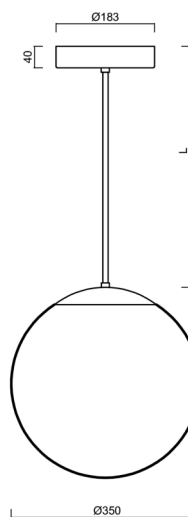

ISIS P3A PM HP

Kód produktu: IS174181

Typ: LED-5L06E900Z11/PM3A/L40 NB 3K#

Krátký popis svítidla: Nerez broušené závěsné vysokovýkonné LED svítidlo ON/OFF a PMMA stínidlo. Tyčový závěs o délce 40 cm.

Technická data

Typy svítidel	Klasické on/off
Typ montáže	závěsné - tyč
Materiál základny	nerez ocel
Materiál stínidla	opálový polymethylmetakrylát
Barva základny	nerez broušená
Barva stínidla	bílá
Držení stínidla	ocelový držák
Umístění montáže	strop
Šířka	350 mm
Délka	350 mm
Výška	350 mm
Průměr	ø 350 mm
Délka závěsu	400 mm
Montážní otvor	není
Energetická třída	D
Rázová pevnost	IK06
Provozní teplota	od -20°C do +30°C

Elektrická data

Příkon	43 W
Stupeň krytí	IP40
Objímka	LED modul
Svorkovnice	není
Počet svítidel na jistič B10A	10 ks
Počet svítidel na jistič B16A	16 ks
Počet svítidel na jistič C10A	16 ks
Počet svítidel na jistič C16A	26 ks
Počet LED driverů	1

Světelná data

Světelný tok svítidla	5630 lm
Světelný tok zdroje	6400 lm
Měrný výkon	130 lm/W
Teplota chromatičnosti	3000 K
Životnost LED L80/B10	100000 hod
CRI	Ra80
MacAdam	3
Fotobiologická bezpečnost svítidla dle EN 62471 (Blue light hazard)	Risk group 0

Eulum data pro výpočtové programy jsou k dispozici na www.osmont.cz.