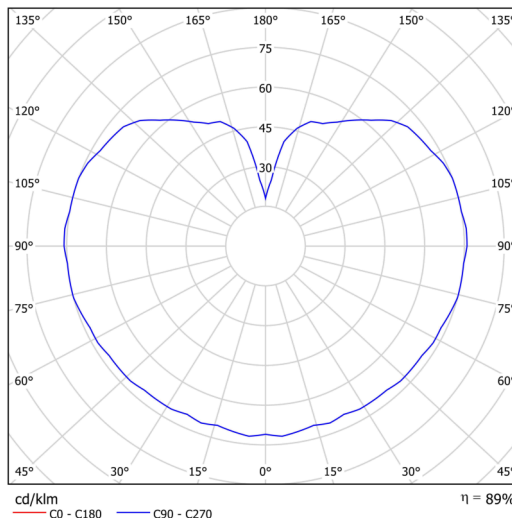

ISIS P3A PM HP

Kód produktu: IS174181

Typ: LED-5L06E900Z11/PM3A/L40 NB 3K#

Krátký popis svítidla: Nerez broušené závěsné vysokovýkonné LED svítidlo ON/OFF a PMMA stínidlo. Tyčový závěs o délce 40 cm.

Technická data

Typy svítidel	Klasické on/off
Typ montáže	závěsné - tyč
Materiál základny	nerez ocel
Materiál stínidla	opálový polymethylmetakrylát
Barva základny	nerez broušená
Barva stínidla	bílá
Držení stínidla	ocelový držák
Umístění montáže	strop
Šířka	350 mm
Délka	350 mm
Výška	350 mm
Průměr	ø 350 mm
Délka závěsu	400 mm
Montážní otvor	není
Energetická třída	D
Rázová pevnost	IK06
Provozní teplota	od -20°C do +30°C

Elektrická data

Příkon	43 W
Stupeň krytí	IP40
Objímka	LED modul
Svorkovnice	není
Počet svítidel na jistič B10A	10 ks
Počet svítidel na jistič B16A	16 ks
Počet svítidel na jistič C10A	16 ks
Počet svítidel na jistič C16A	26 ks
Počet LED driverů	1

Světelná data

Světelný tok svítidla	5630 lm
Světelný tok zdroje	6400 lm
Měrný výkon	130 lm/W
Teplota chromatičnosti	3000 K
Životnost LED L80/B10	100000 hod
CRI	Ra80
MacAdam	3
Fotobiologická bezpečnost svítidla dle EN 62471 (Blue light hazard)	Risk group 0

Eulum data pro výpočtové programy jsou k dispozici na www.osmont.cz.