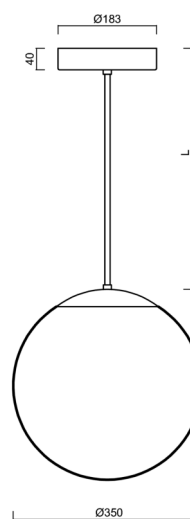

ISIS P3A PM HP

Kód produktu: IS174180

Typ: LED-5L06E900Z11/PM3A/L20 NB 3K#

Krátký popis svítidla: Nerez broušené závěsné vysokovýkonné LED svítidlo ON/OFF a PMMA stínidlo. Tyčový závěs o délce 20 cm.

Technická data

Typy svítidel	Klasické on/off
Typ montáže	závěsné - tyč
Materiál základny	nerez ocel
Materiál stínidla	opálový polymethylmetakrylát
Barva základny	nerez broušená
Barva stínidla	bílá
Držení stínidla	ocelový držák
Umístění montáže	strop
Šířka	350 mm
Délka	350 mm
Výška	350 mm
Průměr	Ø 350 mm
Délka závěsu	200 mm
Montážní otvor	není
Energetická třída	D
Rázová pevnost	IK06
Provozní teplota	od -20°C do +30°C

Elektrická data

Příkon	43 W
Stupeň krytí	IP40
Objímka	LED modul
Svorkovnice	není
Počet svítidel na jistič B10A	10 ks
Počet svítidel na jistič B16A	16 ks
Počet svítidel na jistič C10A	16 ks
Počet svítidel na jistič C16A	26 ks
Počet LED driverů	1

Světelná data

Světelný tok svítidla	5630 lm
Světelný tok zdroje	6400 lm
Měrný výkon	130 lm/W
Teplota chromatičnosti	3000 K
Životnost LED L80/B10	100000 hod
CRI	Ra80
MacAdam	3
Fotobiologická bezpečnost svítidla dle EN 62471 (Blue light hazard)	Risk group 0

Eulum data pro výpočtové programy jsou k dispozici na www.osmont.cz.