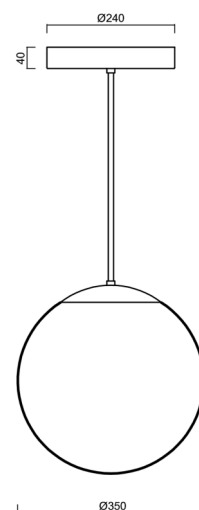

ISIS P3A PM HP

Kód produktu: ISI74171

Typ: LED-5L06E900Z11/PM3A/L40 NK3H NL 3K#

Krátký popis svítidla: Nerez leštěné závěsné vysokovýkonné LED svítidlo nouzové kombinované a PMMA stínidlo. Tyčový závěs o délce 40 cm.

Technická data

Typy svítidel	Nouzové kombinované
Typ montáže	závěsné - tyč
Materiál základny	nerez ocel
Materiál stínidla	opálový polymethylmetakrylát
Barva základny	nerez leštěná
Barva stínidla	bílá
Držení stínidla	ocelový držák
Umístění montáže	strop
Šířka	350 mm
Délka	350 mm
Výška	350 mm
Průměr	ø 350 mm
Délka závěsu	400 mm
Montážní otvor	není
Energetická třída	D
Rázová pevnost	IK06
Provozní teplota	od +5°C do +30°C

Elektrická data

Příkon	43 W
Stupeň krytí	IP40
Objemka	LED modul
Typ baterií	LiFePO4
Čas nouze	3 hod
Svorkovnice	není
Počet svítidel na jistič B10A	7 ks
Počet svítidel na jistič B16A	12 ks
Počet svítidel na jistič C10A	13 ks
Počet svítidel na jistič C16A	21 ks
Počet LED driverů	1

Světelná data

Světelný tok svítidla	5630 lm
Světelný tok zdroje	6400 lm
Světelný tok zdroje v nouzovém režimu	200 lm
Měrný výkon	130 lm/W
Teplota chromatičnosti	3000 K
Životnost LED L80/B10	100000 hod
CRI	Ra80
MacAdam	3
Fotobiologická bezpečnost svítidla dle EN 62471 (Blue light hazard)	Risk group 0