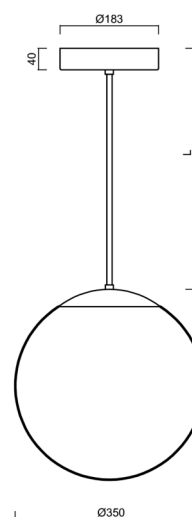

ISIS P3A PM HP

Kód produktu: ISI74169

Typ: LED-5L06E900Z11/PM3A/L100 NL DALI 3K#

Krátký popis svítidla: Nerez leštěné závěsné vysokovýkonné LED svítidlo DALI a PMMA stínidlo. Tyčový závěs o délce 100 cm.

Technická data

Typy svítidel	Stmívatelné
Typ montáže	závěsné - tyč
Materiál základny	nerez ocel
Materiál stínidla	opálový polymethylmetakrylát
Barva základny	nerez leštěná
Barva stínidla	bílá
Držení stínidla	ocelový držák
Umístění montáže	strop
Šířka	350 mm
Délka	350 mm
Výška	350 mm
Průměr	ø 350 mm
Délka závěsu	1000 mm
Montážní otvor	není
Energetická třída	D
Rázová pevnost	IK06
Provozní teplota	od -20°C do +30°C

Elektrická data

Příkon	43 W
Stupeň krytí	IP40
Objímka	LED modul
Svorkovnice	není
Počet svítidel na jistič B10A	31 ks
Počet svítidel na jistič B16A	50 ks
Počet svítidel na jistič C10A	52 ks
Počet svítidel na jistič C16A	85 ks
Spínací proud	5 A / 50 µsec
Počet LED driverů	1

Světelná data

Světelný tok svítidla	5630 lm
Světelný tok zdroje	6400 lm
Měrný výkon	130 lm/W
Teplota chromatičnosti	3000 K
Životnost LED L80/B10	100000 hod
CRI	Ra80
MacAdam	3
Fotobiologická bezpečnost svítidla dle EN 62471 (Blue light hazard)	Risk group 0

Eulum data pro výpočtové programy jsou k dispozici na www.osmont.cz.