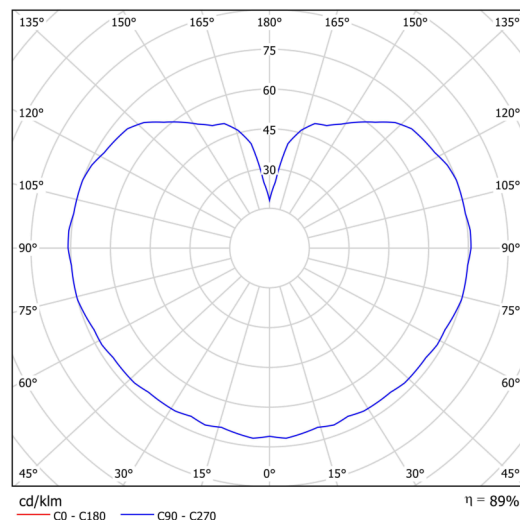

ISIS P3A PM HP

Kód produktu: ISI74168

Typ: LED-5L06E900Z11/PM3A/L80 NL DALI 3K#

Krátký popis svítidla: Nerez leštěné závěsné vysokovýkonné LED svítidlo DALI a PMMA stínidlo. Tyčový závěs o délce 80 cm.

Technická data

Typy svítidel	Stmívatelné
Typ montáže	závěsné - tyč
Materiál základny	nerez ocel
Materiál stínidla	opálový polymethylmetakrylát
Barva základny	nerez leštěná
Barva stínidla	bílá
Držení stínidla	ocelový držák
Umístění montáže	strop
Šířka	350 mm
Délka	350 mm
Výška	350 mm
Průměr	ø 350 mm
Délka závěsu	800 mm
Montážní otvor	není
Energetická třída	D
Rázová pevnost	IK06
Provozní teplota	od -20°C do +30°C

Elektrická data

Příkon	43 W
Stupeň krytí	IP40
Objímka	LED modul
Svorkovnice	není
Počet svítidel na jistič B10A	31 ks
Počet svítidel na jistič B16A	50 ks
Počet svítidel na jistič C10A	52 ks
Počet svítidel na jistič C16A	85 ks
Spínací proud	5 A / 50 µsec
Počet LED driverů	1

Světelná data

Světelný tok svítidla	5630 lm
Světelný tok zdroje	6400 lm
Měrný výkon	130 lm/W
Teplota chromatičnosti	3000 K
Životnost LED L80/B10	100000 hod
CRI	Ra80
MacAdam	3
Fotobiologická bezpečnost svítidla dle EN 62471 (Blue light hazard)	Risk group 0

Eulum data pro výpočtové programy jsou k dispozici na www.osmont.cz.