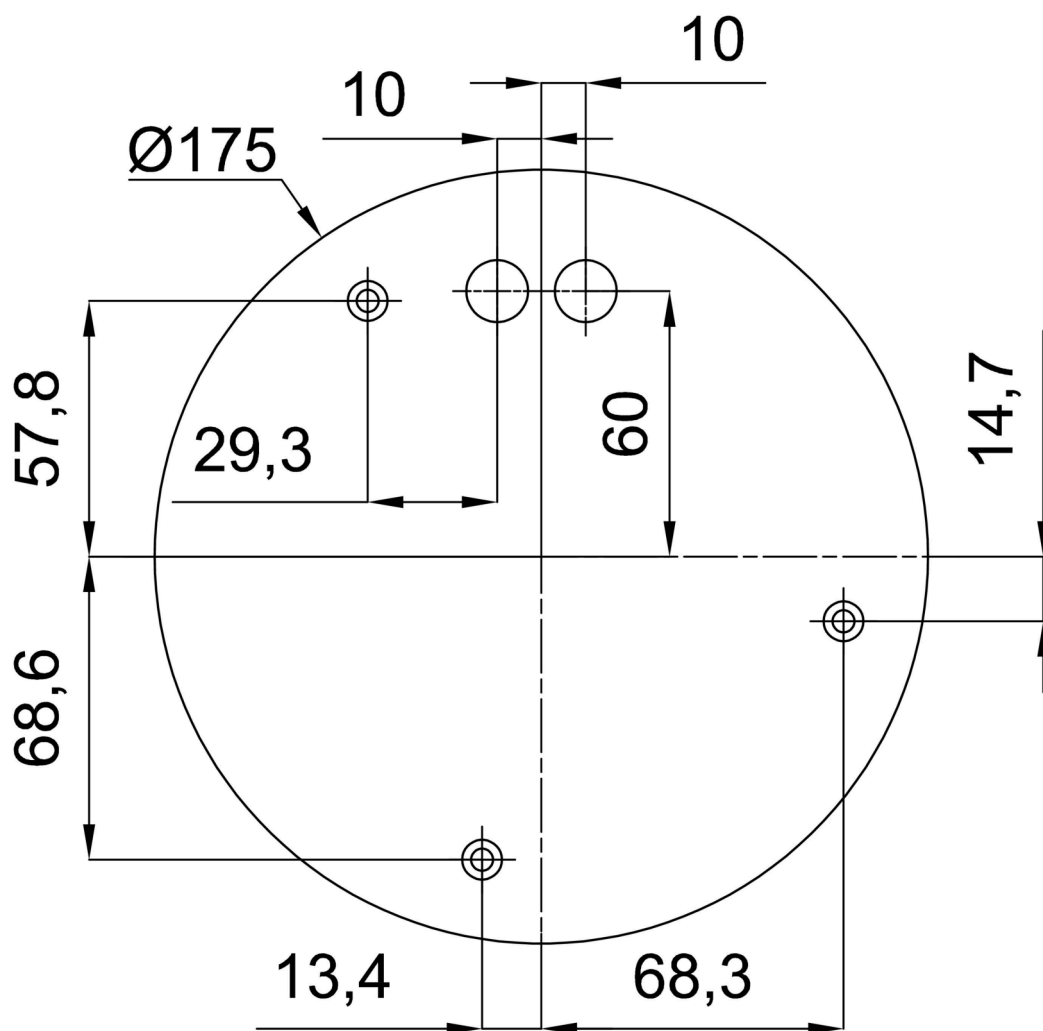

### Technická data

|                   |                              |
|-------------------|------------------------------|
| Typy svítidel     | Stmívatelné                  |
| Typ montáže       | závěsné - tyč                |
| Materiál základny | nerez ocel                   |
| Materiál stínidla | opálový polymethylmetakrylát |
| Barva základny    | nerez leštěná                |
| Barva stínidla    | bílá                         |
| Držení stínidla   | ocelový držák                |
| Umístění montáže  | strop                        |
| Šířka             | 350 mm                       |
| Délka             | 350 mm                       |
| Výška             | 350 mm                       |
| Průměr            | ø 350 mm                     |
| Délka závěsu      | 800 mm                       |
| Montážní otvor    | není                         |
| Energetická třída | D                            |
| Rázová pevnost    | IK06                         |
| Provozní teplota  | od -20°C do +30°C            |

## Montážní rozměry: