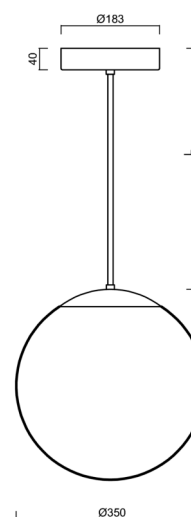

ISIS P3A PM HP

Kód produktu: ISI74168

Typ: LED-5L06E900Z11/PM3A/L80 NL DALI 3K#

Krátký popis svítidla: Nerez leštěné závěsné vysokovýkonné LED svítidlo DALI a PMMA stínidlo. Tyčový závěs o délce 80 cm.

Technická data

Typy svítidel	Stmívatelné
Typ montáže	závěsné - tyč
Materiál základny	nerez ocel
Materiál stínidla	opálový polymethylmetakrylát
Barva základny	nerez leštěná
Barva stínidla	bílá
Držení stínidla	ocelový držák
Umístění montáže	strop
Šířka	350 mm
Délka	350 mm
Výška	350 mm
Průměr	ø 350 mm
Délka závěsu	800 mm
Montážní otvor	není
Energetická třída	D
Rázová pevnost	IK06
Provozní teplota	od -20°C do +30°C

Elektrická data

Příkon	43 W
Stupeň krytí	IP40
Objímka	LED modul
Svorkovnice	není
Počet svítidel na jistič B10A	31 ks
Počet svítidel na jistič B16A	50 ks
Počet svítidel na jistič C10A	52 ks
Počet svítidel na jistič C16A	85 ks
Spínací proud	5 A / 50 µsec
Počet LED driverů	1

Světelná data

Světelný tok svítidla	5630 lm
Světelný tok zdroje	6400 lm
Měrný výkon	130 lm/W
Teplota chromatičnosti	3000 K
Životnost LED L80/B10	100000 hod
CRI	Ra80
MacAdam	3
Fotobiologická bezpečnost svítidla dle EN 62471 (Blue light hazard)	Risk group 0

Eulum data pro výpočtové programy jsou k dispozici na www.osmont.cz.