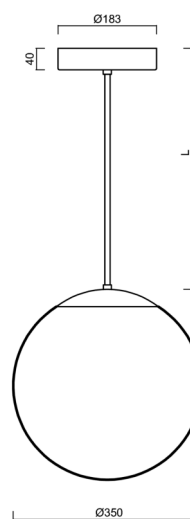

ISIS P3A PM HP

Kód produktu: ISI74166

Typ: LED-5L06E900Z11/PM3A/L40 NL DALI 3K#

Krátký popis svítidla: Nerez leštěné závěsné vysokovýkonné LED svítidlo DALI a PMMA stínidlo. Tyčový závěs o délce 40 cm.

Technická data

Typy svítidel	Stmívatelné
Typ montáže	závěsné - tyč
Materiál základny	nerez ocel
Materiál stínidla	opálový polymethylmetakrylát
Barva základny	nerez leštěná
Barva stínidla	bílá
Držení stínidla	ocelový držák
Umístění montáže	strop
Šířka	350 mm
Délka	350 mm
Výška	350 mm
Průměr	ø 350 mm
Délka závěsu	400 mm
Montážní otvor	není
Energetická třída	D
Rázová pevnost	IK06
Provozní teplota	od -20°C do +30°C

Elektrická data

Příkon	43 W
Stupeň krytí	IP40
Objemka	LED modul
Svorkovnice	není
Počet svítidel na jistič B10A	31 ks
Počet svítidel na jistič B16A	50 ks
Počet svítidel na jistič C10A	52 ks
Počet svítidel na jistič C16A	85 ks
Spínací proud	5 A / 50 µsec
Počet LED driverů	1

Světelná data

Světelný tok svítidla	5630 lm
Světelný tok zdroje	6400 lm
Měrný výkon	130 lm/W
Teplota chromatičnosti	3000 K
Životnost LED L80/B10	100000 hod
CRI	Ra80
MacAdam	3
Fotobiologická bezpečnost svítidla dle EN 62471 (Blue light hazard)	Risk group 0

Eulum data pro výpočtové programy jsou k dispozici na www.osmont.cz.