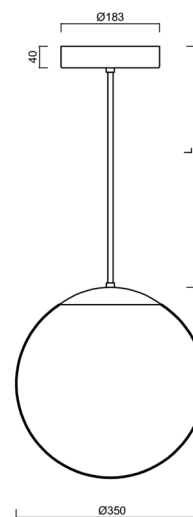

ISIS P3A PM HP

Kód produktu: IS174161

Typ: LED-5L06E900Z11/PM3A/L40 NL 3K#

Krátký popis svítidla: Nerez leštěné závěsné vysokovýkonné LED svítidlo ON/OFF a PMMA stínidlo. Tyčový závěs o délce 40 cm.

Technická data

Typy svítidel	Klasické on/off
Typ montáže	závěsné - tyč
Materiál základny	nerez ocel
Materiál stínidla	opálový polymethylmetakrylát
Barva základny	nerez leštěná
Barva stínidla	bílá
Držení stínidla	ocelový držák
Umístění montáže	strop
Šířka	350 mm
Délka	350 mm
Výška	350 mm
Průměr	ø 350 mm
Délka závěsu	400 mm
Montážní otvor	není
Energetická třída	D
Rázová pevnost	IK06
Provozní teplota	od -20°C do +30°C

Elektrická data

Příkon	43 W
Stupeň krytí	IP40
Objímka	LED modul
Svorkovnice	není
Počet svítidel na jistič B10A	10 ks
Počet svítidel na jistič B16A	16 ks
Počet svítidel na jistič C10A	16 ks
Počet svítidel na jistič C16A	26 ks
Počet LED driverů	1

Světelná data

Světelný tok svítidla	5630 lm
Světelný tok zdroje	6400 lm
Měrný výkon	130 lm/W
Teplota chromatičnosti	3000 K
Životnost LED L80/B10	100000 hod
CRI	Ra80
MacAdam	3
Fotobiologická bezpečnost svítidla dle EN 62471 (Blue light hazard)	Risk group 0

Eulum data pro výpočtové programy jsou k dispozici na www.osmont.cz.