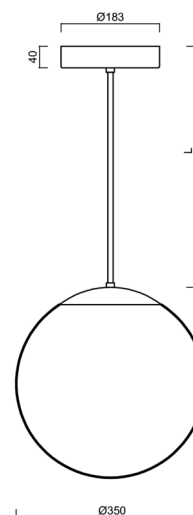

ISIS P3A PM HP

Kód produktu: ISI74147

Typ: LED-5L06E900Z11/PM3A/L60 MS DALI 3K#

Krátký popis svítidla: Mosazné závěsné vysokovýkonné LED svítidlo DALI a PMMA stínidlo. Tyčový závěs o délce 60 cm.

Technická data

Typy svítidel	Stmívatelné
Typ montáže	závěsné - tyč
Materiál základny	Mosaz
Materiál stínidla	opálový polymethylmetakrylát
Barva základny	mosaz leštěná
Barva stínidla	bílá
Držení stínidla	ocelový držák
Umístění montáže	strop
Šířka	350 mm
Délka	350 mm
Výška	350 mm
Průměr	Ø 350 mm
Délka závěsu	600 mm
Montážní otvor	není
Energetická třída	D
Rázová pevnost	IK06
Provozní teplota	od -20°C do +30°C

Elektrická data

Příkon	43 W
Stupeň krytí	IP40
Objímka	LED modul
Svorkovnice	není
Počet svítidel na jistič B10A	31 ks
Počet svítidel na jistič B16A	50 ks
Počet svítidel na jistič C10A	52 ks
Počet svítidel na jistič C16A	85 ks
Spínací proud	5 A / 50 µsec
Počet LED driverů	1

Světelná data

Světelný tok svítidla	5630 lm
Světelný tok zdroje	6400 lm
Měrný výkon	130 lm/W
Teplota chromatičnosti	3000 K
Životnost LED L80/B10	100000 hod
CRI	Ra80
MacAdam	3
Fotobiologická bezpečnost svítidla dle EN 62471 (Blue light hazard)	Risk group 0

Eulum data pro výpočtové programy jsou k dispozici na www.osmont.cz.