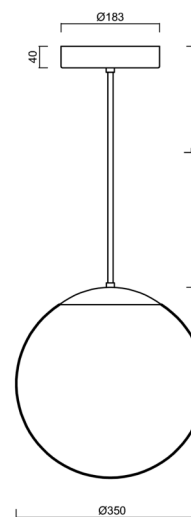

ISIS P3A PM HP

Kód produktu: ISI74146

Typ: LED-5L06E900Z11/PM3A/L40 MS DALI 3K#

Krátký popis svítidla: Mosazné závěsné vysokovýkonné LED svítidlo DALI a PMMA stínidlo. Tyčový závěs o délce 40 cm.

Technická data

Typy svítidel	Stmívatelné
Typ montáže	závěsné - tyč
Materiál základny	Mosaz
Materiál stínidla	opálový polymethylmetakrylát
Barva základny	mosaz leštěná
Barva stínidla	bílá
Držení stínidla	ocelový držák
Umístění montáže	strop
Šířka	350 mm
Délka	350 mm
Výška	350 mm
Průměr	Ø 350 mm
Délka závěsu	400 mm
Montážní otvor	není
Energetická třída	D
Rázová pevnost	IK06
Provozní teplota	od -20°C do +30°C

Elektrická data

Příkon	43 W
Stupeň krytí	IP40
Objímka	LED modul
Svorkovnice	není
Počet svítidel na jistič B10A	31 ks
Počet svítidel na jistič B16A	50 ks
Počet svítidel na jistič C10A	52 ks
Počet svítidel na jistič C16A	85 ks
Spínací proud	5 A / 50 µsec
Počet LED driverů	1

Světelná data

Světelný tok svítidla	5630 lm
Světelný tok zdroje	6400 lm
Měrný výkon	130 lm/W
Teplota chromatičnosti	3000 K
Životnost LED L80/B10	100000 hod
CRI	Ra80
MacAdam	3
Fotobiologická bezpečnost svítidla dle EN 62471 (Blue light hazard)	Risk group 0

Eulum data pro výpočtové programy jsou k dispozici na www.osmont.cz.