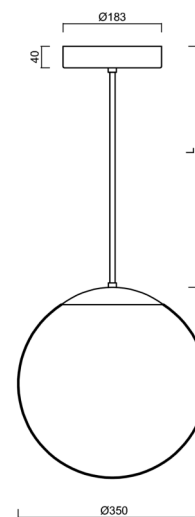

ISIS P3A PM HP

Kód produktu: IS174144

Typ: LED-5L06E900Z11/PM3A/L100 MS 3K#

Krátký popis svítidla: Mosazné závěsné vysokovýkonné LED svítidlo ON/OFF a PMMA stínidlo. Tyčový závěs o délce 100 cm.

Technická data

Typy svítidel	Klasické on/off
Typ montáže	závěsné - tyč
Materiál základny	Mosaz
Materiál stínidla	opálový polymethylmetakrylát
Barva základny	mosaz leštěná
Barva stínidla	bílá
Držení stínidla	ocelový držák
Umístění montáže	strop
Šířka	350 mm
Délka	350 mm
Výška	350 mm
Průměr	Ø 350 mm
Délka závěsu	1000 mm
Montážní otvor	není
Energetická třída	D
Rázová pevnost	IK06
Provozní teplota	od -20°C do +30°C

Elektrická data

Příkon	43 W
Stupeň krytí	IP40
Objímka	LED modul
Svorkovnice	není
Počet svítidel na jistič B10A	10 ks
Počet svítidel na jistič B16A	16 ks
Počet svítidel na jistič C10A	16 ks
Počet svítidel na jistič C16A	26 ks
Počet LED driverů	1

Světelná data

Světelný tok svítidla	5630 lm
Světelný tok zdroje	6400 lm
Měrný výkon	130 lm/W
Teplota chromatičnosti	3000 K
Životnost LED L80/B10	100000 hod
CRI	Ra80
MacAdam	3
Fotobiologická bezpečnost svítidla dle EN 62471 (Blue light hazard)	Risk group 0

Eulum data pro výpočtové programy jsou k dispozici na www.osmont.cz.