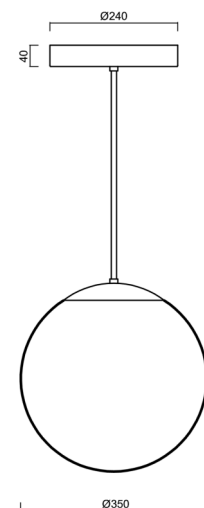

ISIS P3A PM HP

Kód produktu: ISI74133

Typ: LED-5L06E900Z11/PM3A/L80 NK3H C 3K#

Krátký popis svítidla: Černé závěsné vysokovýkonné LED svítidlo nouzové kombinované a PMMA stínidlo. Tyčový závěs o délce 80 cm.

Technická data

Typy svítidel	Nouzové kombinované
Typ montáže	závěsné - tyč
Materiál základny	ocel
Materiál stínidla	opálový polymethylmetakrylát
Barva základny	černá Ral9005
Barva stínidla	bílá
Držení stínidla	ocelový držák
Umístění montáže	strop
Šířka	350 mm
Délka	350 mm
Výška	350 mm
Průměr	ø 350 mm
Délka závěsu	800 mm
Montážní otvor	není
Energetická třída	D
Rázová pevnost	IK06
Provozní teplota	od +5°C do +30°C

Elektrická data

Příkon	43 W
Stupeň krytí	IP40
Objemka	LED modul
Typ baterií	LiFePO4
Čas nouze	3 hod
Svorkovnice	není
Počet svítidel na jistič B10A	7 ks
Počet svítidel na jistič B16A	12 ks
Počet svítidel na jistič C10A	13 ks
Počet svítidel na jistič C16A	21 ks
Počet LED driverů	1

Světelná data

Světelný tok svítidla	5630 lm
Světelný tok zdroje	6400 lm
Světelný tok zdroje v nouzovém režimu	200 lm
Měrný výkon	130 lm/W
Teplota chromatičnosti	3000 K
Životnost LED L80/B10	100000 hod
CRI	Ra80
MacAdam	3
Fotobiologická bezpečnost svítidla dle EN 62471 (Blue light hazard)	Risk group 0