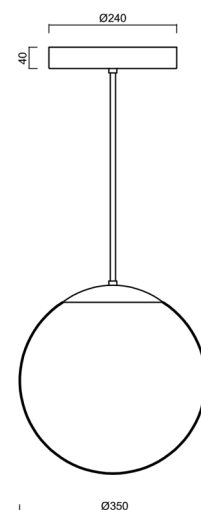

ISIS P3A PM HP

Kód produktu: ISI74132

Typ: LED-5L06E900Z11/PM3A/L60 NK3H C 3K#

Krátký popis svítidla: Černé závěsné vysokovýkonné LED svítidlo nouzové kombinované a PMMA stínidlo. Tyčový závěs o délce 60 cm.

Technická data

Typy svítidel	Nouzové kombinované
Typ montáže	závěsné - tyč
Materiál základny	ocel
Materiál stínidla	opálový polymethylmetakrylát
Barva základny	černá Ral9005
Barva stínidla	bílá
Držení stínidla	ocelový držák
Umístění montáže	strop
Šířka	350 mm
Délka	350 mm
Výška	350 mm
Průměr	ø 350 mm
Délka závěsu	600 mm
Montážní otvor	není
Energetická třída	D
Rázová pevnost	IK06
Provozní teplota	od +5°C do +30°C

Elektrická data

Příkon	43 W
Stupeň krytí	IP40
Objímka	LED modul
Typ baterií	LiFePO4
Čas nouze	3 hod
Svorkovnice	není
Počet svítidel na jistič B10A	7 ks
Počet svítidel na jistič B16A	12 ks
Počet svítidel na jistič C10A	13 ks
Počet svítidel na jistič C16A	21 ks
Počet LED driverů	1

Světelná data

Světelný tok svítidla	5630 lm
Světelný tok zdroje	6400 lm
Světelný tok zdroje v nouzovém režimu	200 lm
Měrný výkon	130 lm/W
Teplota chromatičnosti	3000 K
Životnost LED L80/B10	100000 hod
CRI	Ra80
MacAdam	3
Fotobiologická bezpečnost svítidla dle EN 62471 (Blue light hazard)	Risk group 0