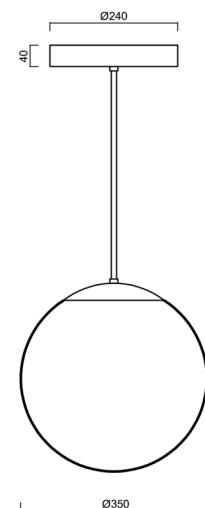

ISIS P3A PM HP

Kód produktu: ISI74130

Typ: LED-5L06E900Z11/PM3A/L20 NK3H C 3K#

Krátký popis svítidla: Černé závěsné vysokovýkonné LED svítidlo nouzové kombinované a PMMA stínidlo. Tyčový závěs o délce 20 cm.

Technická data

Typy svítidel	Nouzové kombinované
Typ montáže	závěsné - tyč
Materiál základny	ocel
Materiál stínidla	opálový polymethylmetakrylát
Barva základny	černá Ral9005
Barva stínidla	bílá
Držení stínidla	ocelový držák
Umístění montáže	strop
Šířka	350 mm
Délka	350 mm
Výška	350 mm
Průměr	ø 350 mm
Délka závěsu	200 mm
Montážní otvor	není
Energetická třída	D
Rázová pevnost	IK06
Provozní teplota	od +5°C do +30°C

Elektrická data

Příkon	43 W
Stupeň krytí	IP40
Objímka	LED modul
Typ baterií	LiFePO4
Čas nouze	3 hod
Svorkovnice	není
Počet svítidel na jistič B10A	7 ks
Počet svítidel na jistič B16A	12 ks
Počet svítidel na jistič C10A	13 ks
Počet svítidel na jistič C16A	21 ks
Počet LED driverů	1

Světelná data

Světelný tok svítidla	5630 lm
Světelný tok zdroje	6400 lm
Světelný tok zdroje v nouzovém režimu	200 lm
Měrný výkon	130 lm/W
Teplota chromatičnosti	3000 K
Životnost LED L80/B10	100000 hod
CRI	Ra80
MacAdam	3
Fotobiologická bezpečnost svítidla dle EN 62471 (Blue light hazard)	Risk group 0