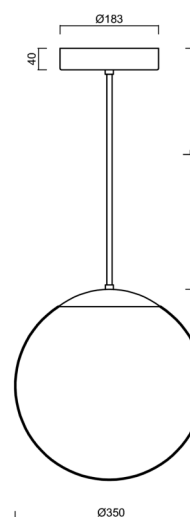

ISIS P3A PM HP

Kód produktu: ISI74123

Typ: LED-5L06E900Z11/PM3A/L80 C 3K#

Krátký popis svítidla: Černé závěsné vysokovýkonné LED svítidlo ON/OFF a PMMA stínidlo. Tyčový závěs o délce 80 cm.

Technická data

Typy svítidel	Klasické on/off
Typ montáže	závěsné - tyč
Materiál základny	ocel
Materiál stínidla	opálový polymethylmetakrylát
Barva základny	černá Ral9005
Barva stínidla	bílá
Držení stínidla	ocelový držák
Umístění montáže	strop
Šířka	350 mm
Délka	350 mm
Výška	350 mm
Průměr	Ø 350 mm
Délka závěsu	800 mm
Montážní otvor	není
Energetická třída	D
Rázová pevnost	IK06
Provozní teplota	od -20°C do +30°C

Elektrická data

Příkon	43 W
Stupeň krytí	IP40
Objímka	LED modul
Svorkovnice	není
Počet svítidel na jistič B10A	10 ks
Počet svítidel na jistič B16A	16 ks
Počet svítidel na jistič C10A	16 ks
Počet svítidel na jistič C16A	26 ks
Počet LED driverů	1

Světelná data

Světelný tok svítidla	5630 lm
Světelný tok zdroje	6400 lm
Měrný výkon	130 lm/W
Teplota chromatičnosti	3000 K
Životnost LED L80/B10	100000 hod
CRI	Ra80
MacAdam	3
Fotobiologická bezpečnost svítidla dle EN 62471 (Blue light hazard)	Risk group 0

Eulum data pro výpočtové programy jsou k dispozici na www.osmont.cz.