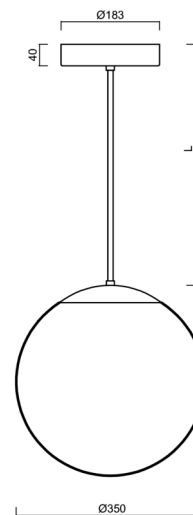

ISIS P3A PM HP

Kód produktu: ISI74121

Typ: LED-5L06E900Z11/PM3A/L40 C 3K#

Krátký popis svítidla: Černé závěsné vysokovýkonné LED svítidlo ON/OFF a PMMA stínidlo. Tyčový závěs o délce 40 cm.

Technická data

Typy svítidel	Klasické on/off
Typ montáže	závěsné - tyč
Materiál základny	ocel
Materiál stínidla	opálový polymethylmetakrylát
Barva základny	černá Ral9005
Barva stínidla	bílá
Držení stínidla	ocelový držák
Umístění montáže	strop
Šířka	350 mm
Délka	350 mm
Výška	350 mm
Průměr	ø 350 mm
Délka závěsu	400 mm
Montážní otvor	není
Energetická třída	D
Rázová pevnost	IK06
Provozní teplota	od -20°C do +30°C

Elektrická data

Příkon	43 W
Stupeň krytí	IP40
Objímka	LED modul
Svorkovnice	není
Počet svítidel na jistič B10A	10 ks
Počet svítidel na jistič B16A	16 ks
Počet svítidel na jistič C10A	16 ks
Počet svítidel na jistič C16A	26 ks
Počet LED driverů	1

Světelná data

Světelný tok svítidla	5630 lm
Světelný tok zdroje	6400 lm
Měrný výkon	130 lm/W
Teplota chromatičnosti	3000 K
Životnost LED L80/B10	100000 hod
CRI	Ra80
MacAdam	3
Fotobiologická bezpečnost svítidla dle EN 62471 (Blue light hazard)	Risk group 0

Eulum data pro výpočtové programy jsou k dispozici na www.osmont.cz.