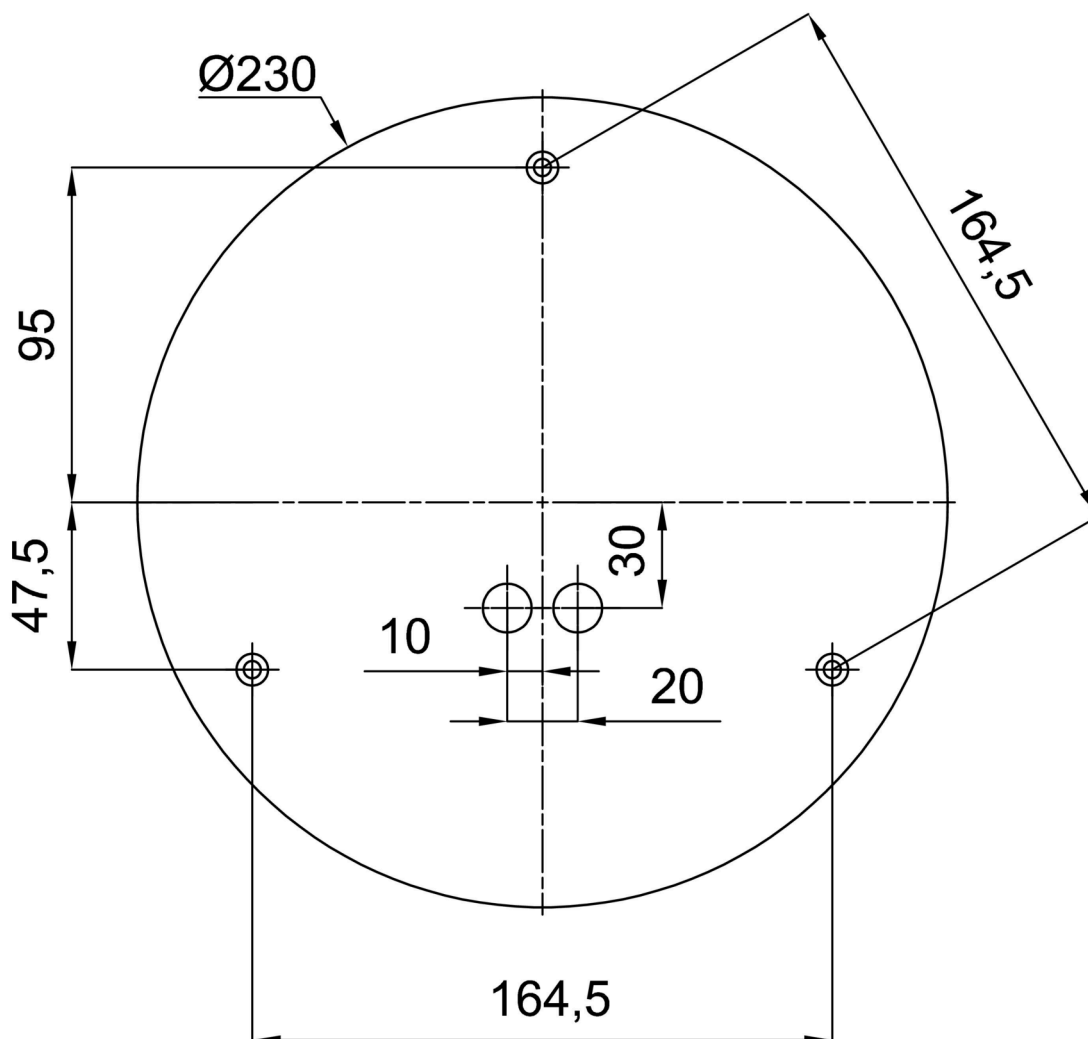

TECHNICKÝ LIST

Fotobiologická bezpečnost svítidla dle EN 62471 (Blue light hazard)	Risk group 0

Eulum data pro výpočtové programy jsou k dispozici na
www.osmont.cz.

Logistická data

EAN	8591728214944
Záruka*	60 měsíců

*U akumulátorů je poskytována záruka v délce 36 měsíců od data
prodeje.

Montážní rozměry: