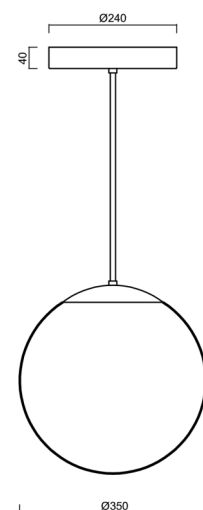

ISIS P3A PM HP

Kód produktu: IS174119

Typ: LED-5L06E900Z11/PM3A/L100 NK3HST B 3K#

Krátký popis svítidla: Bílé závěsné vysokovýkonné LED svítidlo nouzové kombinované (s automatickým testováním) a PMMA stínidlo. Tyčový závěs o délce 100 cm.

Technická data

Typy svítidel	Nouzové kombinované SELFTEST
Typ montáže	závěsné - tyč
Materiál základny	ocel
Materiál stínidla	opálový polymethylmetakrylát
Barva základny	bílá Ra9003
Barva stínidla	bílá
Držení stínidla	ocelový držák
Umístění montáže	strop
Šířka	350 mm
Délka	350 mm
Výška	350 mm
Průměr	ø 350 mm
Délka závěsu	1000 mm
Montážní otvor	není
Energetická třída	D
Rázová pevnost	IK06
Provozní teplota	od +5°C do +30°C

Elektrická data

Příkon	43 W
Stupeň krytí	IP40
Objímka	LED modul
Typ baterií	LiFePO4
Čas nouze	3 hod
SELFTEST	ano
Svorkovnice	není
Počet svítidel na jistič B10A	7 ks
Počet svítidel na jistič B16A	12 ks
Počet svítidel na jistič C10A	13 ks
Počet svítidel na jistič C16A	21 ks
Počet LED driverů	1

Světelná data

Světelný tok svítidla	5630 lm
Světelný tok zdroje	6400 lm
Světelný tok zdroje v nouzovém režimu	200 lm
Měrný výkon	130 lm/W
Teplota chromatičnosti	3000 K
Životnost LED L80/B10	100000 hod
CRI	Ra80
MacAdam	3