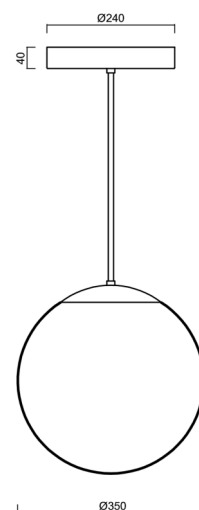

ISIS P3A PM HP

Kód produktu: ISI74110

Typ: LED-5L06E900Z11/PM3A/L20 NK3H B 3K#

Krátký popis svítidla: Bílé závěsné vysokovýkonné LED svítidlo nouzové kombinované a PMMA stínidlo. Tyčový závěs o délce 20 cm.

Technická data

Typy svítidel	Nouzové kombinované
Typ montáže	závěsné - tyč
Materiál základny	ocel
Materiál stínidla	opálový polymethylmetakrylát
Barva základny	bílá Ral9003
Barva stínidla	bílá
Držení stínidla	ocelový držák
Umístění montáže	strop
Šířka	350 mm
Délka	350 mm
Výška	350 mm
Průměr	ø 350 mm
Délka závěsu	200 mm
Montážní otvor	není
Energetická třída	D
Rázová pevnost	IK06
Provozní teplota	od +5°C do +30°C

Elektrická data

Příkon	43 W
Stupeň krytí	IP40
Objímka	LED modul
Typ baterií	LiFePO4
Čas nouze	3 hod
Svorkovnice	není
Počet svítidel na jistič B10A	7 ks
Počet svítidel na jistič B16A	12 ks
Počet svítidel na jistič C10A	13 ks
Počet svítidel na jistič C16A	21 ks
Počet LED driverů	1

Světelná data

Světelný tok svítidla	5630 lm
Světelný tok zdroje	6400 lm
Světelný tok zdroje v nouzovém režimu	200 lm
Měrný výkon	130 lm/W
Teplota chromatičnosti	3000 K
Životnost LED L80/B10	100000 hod
CRI	Ra80
MacAdam	3
Fotobiologická bezpečnost svítidla dle EN 62471 (Blue light hazard)	Risk group 0