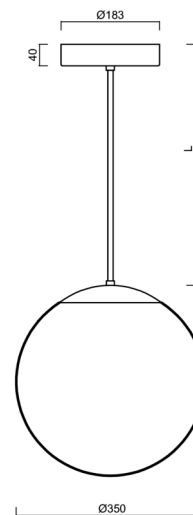

ISIS P3A PM HP

Kód produktu: ISI74108

Typ: LED-5L06E900Z11/PM3A/L80 B DALI 3K#

Krátký popis svítidla: Bílé závěsné vysokovýkonné LED svítidlo DALI a PMMA stínidlo. Tyčový závěs o délce 80 cm.

Technická data

Typy svítidel	Stmívatelné
Typ montáže	závěsné - tyč
Materiál základny	ocel
Materiál stínidla	opálový polymethylmetakrylát
Barva základny	bílá Ral9003
Barva stínidla	bílá
Držení stínidla	ocelový držák
Umístění montáže	strop
Šířka	350 mm
Délka	350 mm
Výška	350 mm
Průměr	ø 350 mm
Délka závěsu	800 mm
Montážní otvor	není
Energetická třída	D
Rázová pevnost	IK06
Provozní teplota	od -20°C do +30°C

Elektrická data

Příkon	43 W
Stupeň krytí	IP40
Objímka	LED modul
Svorkovnice	není
Počet svítidel na jistič B10A	31 ks
Počet svítidel na jistič B16A	50 ks
Počet svítidel na jistič C10A	52 ks
Počet svítidel na jistič C16A	85 ks
Spínací proud	5 A / 50 µsec
Počet LED driverů	1

Světelná data

Světelný tok svítidla	5630 lm
Světelný tok zdroje	6400 lm
Měrný výkon	130 lm/W
Teplota chromatičnosti	3000 K
Životnost LED L80/B10	100000 hod
CRI	Ra80
MacAdam	3
Fotobiologická bezpečnost svítidla dle EN 62471 (Blue light hazard)	Risk group 0

Eulum data pro výpočtové programy jsou k dispozici na www.osmont.cz.