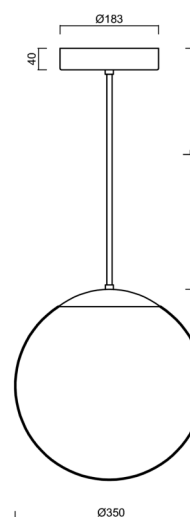

ISIS P3A PM HP

Kód produktu: ISI74106

Typ: LED-5L06E900Z11/PM3A/L40 B DALI 3K#

Krátký popis svítidla: Bílé závěsné vysokovýkonné LED svítidlo DALI a PMMA stínidlo. Tyčový závěs o délce 40 cm.

Technická data

Typy svítidel	Stmívatelné
Typ montáže	závěsné - tyč
Materiál základny	ocel
Materiál stínidla	opálový polymethylmetakrylát
Barva základny	bílá Ral9003
Barva stínidla	bílá
Držení stínidla	ocelový držák
Umístění montáže	strop
Šířka	350 mm
Délka	350 mm
Výška	350 mm
Průměr	ø 350 mm
Délka závěsu	400 mm
Montážní otvor	není
Energetická třída	D
Rázová pevnost	IK06
Provozní teplota	od -20°C do +30°C

Elektrická data

Příkon	43 W
Stupeň krytí	IP40
Objímka	LED modul
Svorkovnice	není
Počet svítidel na jistič B10A	31 ks
Počet svítidel na jistič B16A	50 ks
Počet svítidel na jistič C10A	52 ks
Počet svítidel na jistič C16A	85 ks
Spínací proud	5 A / 50 µsec
Počet LED driverů	1

Světelná data

Světelný tok svítidla	5630 lm
Světelný tok zdroje	6400 lm
Měrný výkon	130 lm/W
Teplota chromatičnosti	3000 K
Životnost LED L80/B10	100000 hod
CRI	Ra80
MacAdam	3
Fotobiologická bezpečnost svítidla dle EN 62471 (Blue light hazard)	Risk group 0

Eulum data pro výpočtové programy jsou k dispozici na www.osmont.cz.