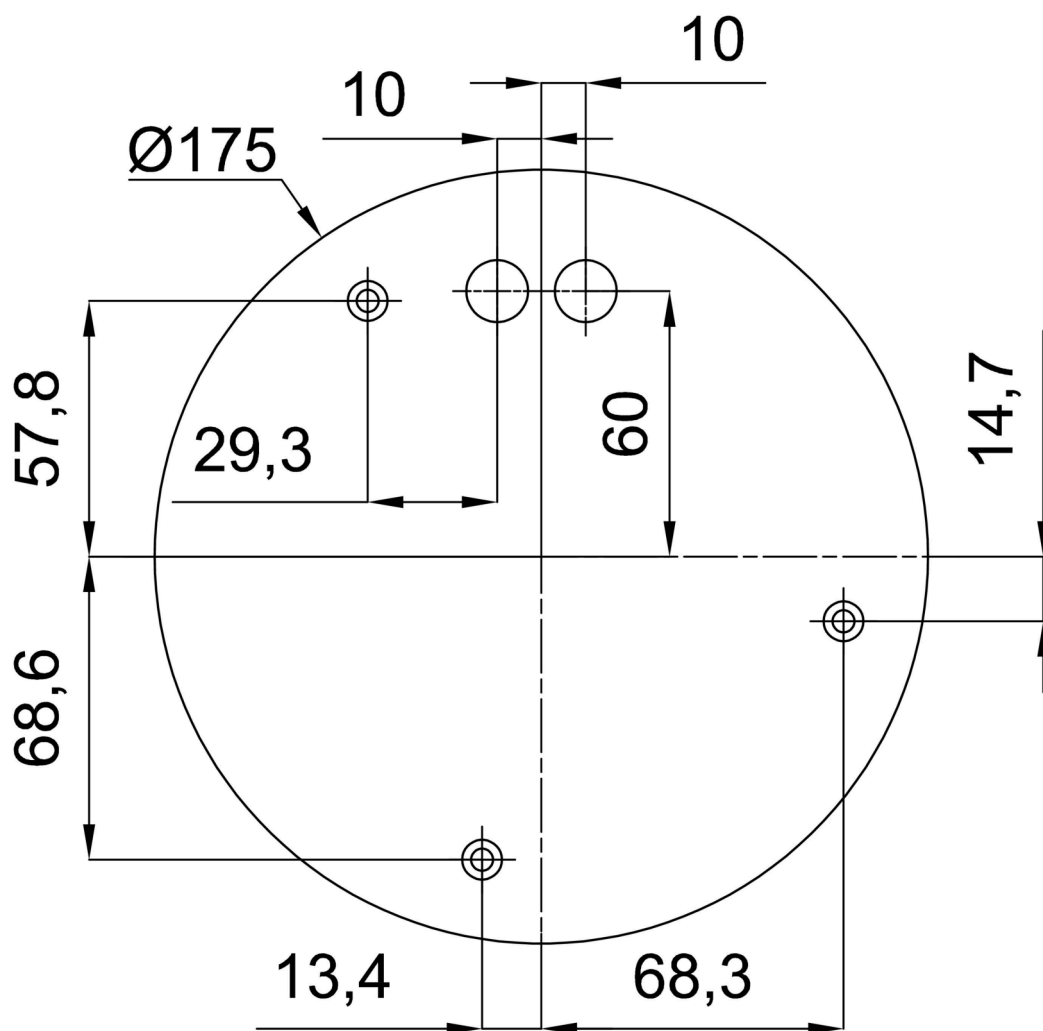

### Technická data

Typy svítidel	Klasické on/off
Typ montáže	závěsné - tyč
Materiál základny	ocel
Materiál stínidla	opálový polymethylmetakrylát
Barva základny	bílá Ral9003
Barva stínidla	bílá
Držení stínidla	ocelový držák
Umístění montáže	strop
Šířka	350 mm
Délka	350 mm
Výška	350 mm
Průměr	ø 350 mm
Délka závěsu	600 mm
Montážní otvor	není
Energetická třída	D
Rázová pevnost	IK06
Provozní teplota	od -20°C do +30°C

## Montážní rozměry: