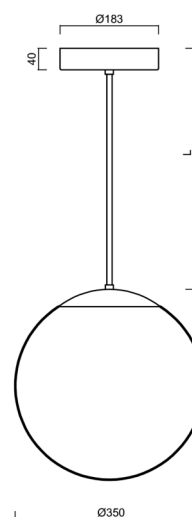

ISIS P3A PM HP

Kód produktu: ISI74101

Typ: LED-5L06E900Z11/PM3A/L40 B 3K#

Krátký popis svítidla: Bílé závěsné vysokovýkonné LED svítidlo ON/OFF a PMMA stínidlo. Tyčový závěs o délce 40 cm.

Technická data

Typy svítidel	Klasické on/off
Typ montáže	závěsné - tyč
Materiál základny	ocel
Materiál stínidla	opálový polymethylmetakrylát
Barva základny	bílá Ral9003
Barva stínidla	bílá
Držení stínidla	ocelový držák
Umístění montáže	strop
Šířka	350 mm
Délka	350 mm
Výška	350 mm
Průměr	ø 350 mm
Délka závěsu	400 mm
Montážní otvor	není
Energetická třída	D
Rázová pevnost	IK06
Provozní teplota	od -20°C do +30°C

Elektrická data

Příkon	43 W
Stupeň krytí	IP40
Objímka	LED modul
Svorkovnice	není
Počet svítidel na jistič B10A	10 ks
Počet svítidel na jistič B16A	16 ks
Počet svítidel na jistič C10A	16 ks
Počet svítidel na jistič C16A	26 ks
Počet LED driverů	1

Světelná data

Světelný tok svítidla	5630 lm
Světelný tok zdroje	6400 lm
Měrný výkon	130 lm/W
Teplota chromatičnosti	3000 K
Životnost LED L80/B10	100000 hod
CRI	Ra80
MacAdam	3
Fotobiologická bezpečnost svítidla dle EN 62471 (Blue light hazard)	Risk group 0

Eulum data pro výpočtové programy jsou k dispozici na www.osmont.cz.