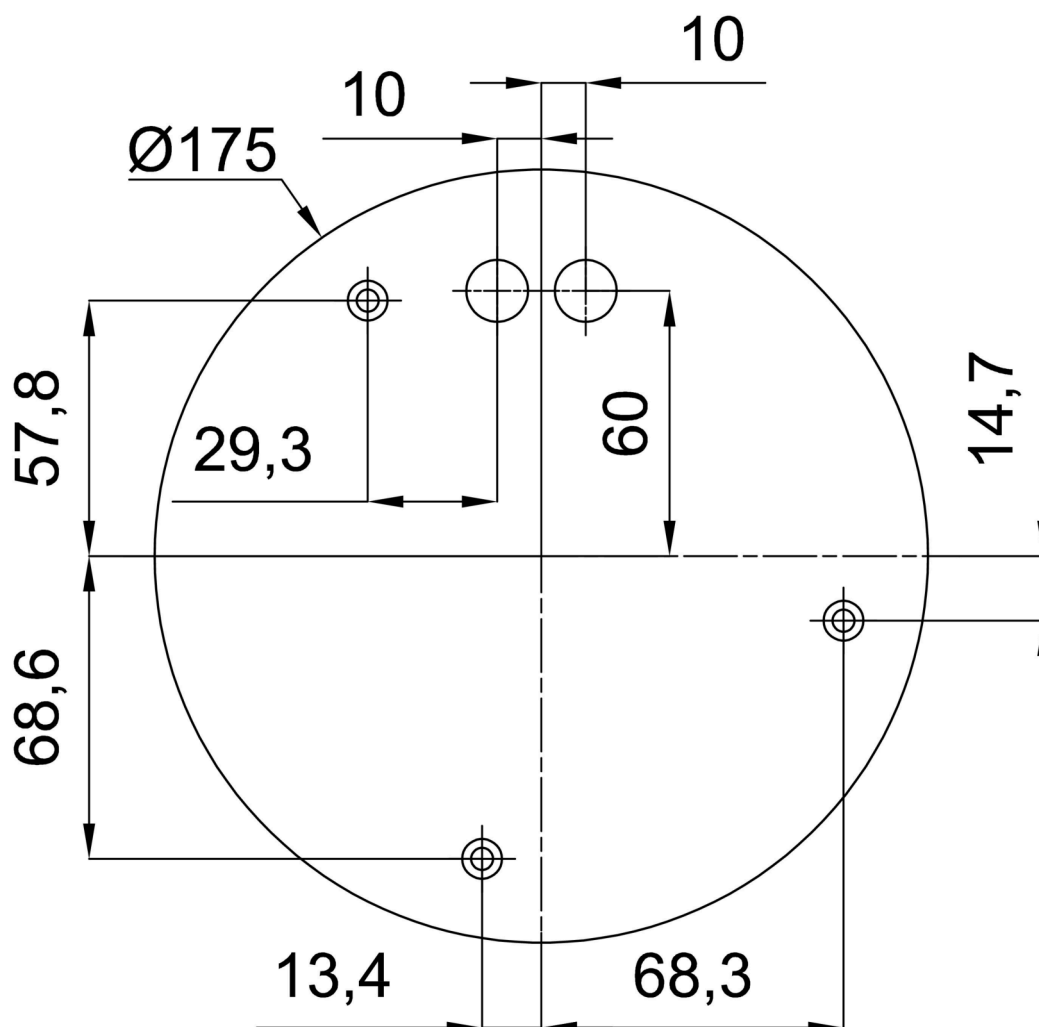

Logistické

EAN	8591728042745
Hmotnost NTT0	3.2 Kg
Hmotnost BTTO	4.3 Kg
Počet kartonů	2 ks
Objem balení	0.081 m³
Balení 1 šířka	0.405 m
Balení 1 délka	0.405 m
Balení 1 výška	0.41 m
Záruka*	60 měsíců

*U akumulátorů je poskytována záruka v délce 12 měsíců od data prodeje.

Montážní rozměry: