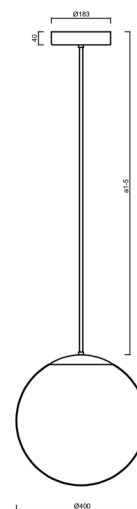

ISIS P3 PM-M HP

Kód produktu: IS170597

Typ: LED-5L08E850Z11/PM3M/a3 MS 4K#

Krátký popis svítidla: Mosazné závěsné vysokovýkonné LED svítidlo ON/OFF a matované PMMA stínidlo. Tyčový závěs o délce 60 cm.

Technické

Typy svítidel	Klasické on/off
Typ montáže	závěsné - tyč
Materiál základny	Mosaz
Materiál stínidla	opálový polymethylmetakrylát
Barva základny	mosaz leštěná
Barva stínidla	bílá
Držení stínidla	ocelový držák
Umístění montáže	strop
Šířka	400 mm
Délka	400 mm
Výška	400 mm
Průměr	ø 400 mm
Délka závěsu	600 mm
Montážní otvor	3xø5mm
Kabelový vstup	2xø16mm
Energetická třída	D
Rázová pevnost	IK06
Provozní teplota	od -20°C do +30°C

Elektrické

Příkon	52 W
Stupeň krytí	IP40
Objemka	LED modul
Svorkovnice	zacvakávací
Počet svítidel na jistič B10A	15 ks
Počet svítidel na jistič B16A	25 ks
Počet svítidel na jistič C10A	26 ks
Počet svítidel na jistič C16A	42 ks

Světelné

Světelný tok svítidla	7610 lm
Světelný tok zdroje	8650 lm
Měrný výkon	146 lm/W
Teplota	4000 K
Životnost LED L80/B10	100000 hod
CRI	Ra80
MacAdam	3
Fotobiologická bezpečnost svítidla dle EN 62471 (Blue light hazard)	Risk group 0

Eulum data pro výpočtové programy jsou k dispozici na www.osmont.cz.