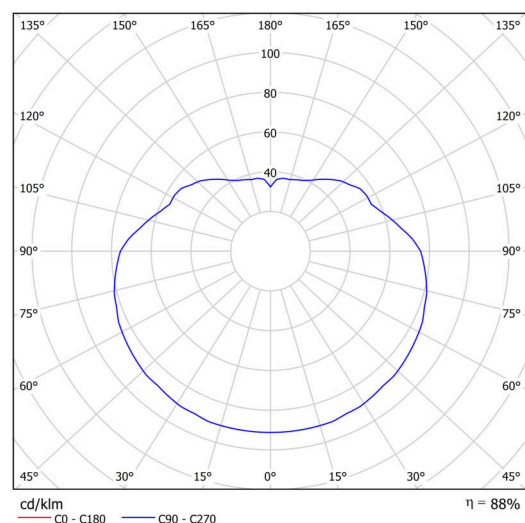

ISIS P3 PM-M HP

Kód produktu: IS170597

Typ: LED-5L08E850Z11/PM3M/a3 MS 4K#

Krátký popis svítidla: Mosazné závěsné vysokovýkonné LED svítidlo ON/OFF a matované PMMA stínidlo. Tyčový závěs o délce 60 cm.

Technické

Typy svítidel	Klasické on/off
Typ montáže	závěsné - tyč
Materiál základny	Mosaz
Materiál stínidla	opálový polymethylmetakrylát
Barva základny	mosaz leštěná
Barva stínidla	bílá
Držení stínidla	ocelový držák
Umístění montáže	strop
Šířka	400 mm
Délka	400 mm
Výška	400 mm
Průměr	ø 400 mm
Délka závěsu	600 mm
Montážní otvor	3xø5mm
Kabelový vstup	2xø16mm
Energetická třída	D
Rázová pevnost	IK06
Provozní teplota	od -20°C do +30°C

Elektrické

Příkon	52 W
Stupeň krytí	IP40
Objemka	LED modul
Svorkovnice	zacvakávací
Počet svítidel na jistič B10A	15 ks
Počet svítidel na jistič B16A	25 ks
Počet svítidel na jistič C10A	26 ks
Počet svítidel na jistič C16A	42 ks

Světelné

Světelný tok svítidla	7610 lm
Světelný tok zdroje	8650 lm
Měrný výkon	146 lm/W
Teplota	4000 K
Životnost LED L80/B10	100000 hod
CRI	Ra80
MacAdam	3
Fotobiologická bezpečnost svítidla dle EN 62471 (Blue light hazard)	Risk group 0

Eulum data pro výpočtové programy jsou k dispozici na www.osmont.cz.