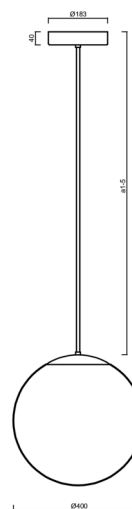

ISIS P3 PM-M HP

Kód produktu: IS170589

Typ: LED-5L08E850Z11/PM3M/a5 C 4K#

Krátký popis svítidla: Černé závěsné vysokovýkonné LED svítidlo ON/OFF a matované PMMA stínidlo. Tyčový závěs o délce 100 cm.

Technické

Typy svítidel	Klasické on/off
Typ montáže	závěsné - tyč
Materiál základny	ocel
Materiál stínidla	opálový polymethylmetakrylát
Barva základny	černá Ral9005
Barva stínidla	bílá
Držení stínidla	ocelový držák
Umístění montáže	strop
Šířka	400 mm
Délka	400 mm
Výška	400 mm
Průměr	ø 400 mm
Délka závěsu	1000 mm
Montážní otvor	3xø5mm
Kabelový vstup	2xø16mm
Energetická třída	D
Rázová pevnost	IK06
Provozní teplota	od -20°C do +30°C

Elektrické

Příkon	52 W
Stupeň krytí	IP40
Objemka	LED modul
Svorkovnice	zacvakávací
Počet svítidel na jistič B10A	15 ks
Počet svítidel na jistič B16A	25 ks
Počet svítidel na jistič C10A	26 ks
Počet svítidel na jistič C16A	42 ks

Světelné

Světelný tok svítidla	7610 lm
Světelný tok zdroje	8650 lm
Měrný výkon	146 lm/W
Teplota	4000 K
Životnost LED L80/B10	100000 hod
CRI	Ra80
MacAdam	3
Fotobiologická bezpečnost svítidla dle EN 62471 (Blue light hazard)	Risk group 0

Eulum data pro výpočtové programy jsou k dispozici na www.osmont.cz.