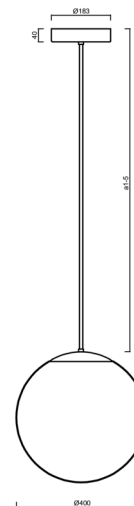

## Technické

Typy svítidel	Klasické on/off
Typ montáže	závěsné - tyč
Materiál základny	ocel
Materiál stínidla	opálový polymethylmetakrylát
Barva základny	černá Ral9005
Barva stínidla	bílá
Držení stínidla	ocelový držák
Umístění montáže	strop
Šířka	400 mm
Délka	400 mm
Výška	400 mm
Průměr	Ø 400 mm
Délka závěsu	800 mm
Montážní otvor	3xØ5mm
Kabelový vstup	2xØ16mm
Energetická třída	D
Rázová pevnost	IK06
Provozní teplota	od -20°C do +30°C

## Montážní rozměry: