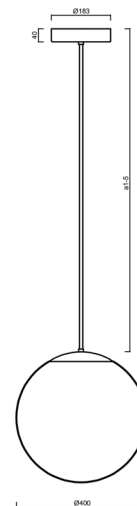

ISIS P3 PM-M HP

Kód produktu: IS170587

Typ: LED-5L08E850Z11/PM3M/a3 C 4K#

Krátký popis svítidla: Černé závěsné vysokovýkonné LED svítidlo ON/OFF a matované PMMA stínidlo. Tyčový závěs o délce 60 cm.

Technické

Typy svítidel	Klasické on/off
Typ montáže	závěsné - tyč
Materiál základny	ocel
Materiál stínidla	opálový polymethylmetakrylát
Barva základny	černá Ral9005
Barva stínidla	bílá
Držení stínidla	ocelový držák
Umístění montáže	strop
Šířka	400 mm
Délka	400 mm
Výška	400 mm
Průměr	ø 400 mm
Délka závěsu	600 mm
Montážní otvor	3xø5mm
Kabelový vstup	2xø16mm
Energetická třída	D
Rázová pevnost	IK06
Provozní teplota	od -20°C do +30°C

Elektrické

Příkon	52 W
Stupeň krytí	IP40
Objemka	LED modul
Svorkovnice	zacvakávací
Počet svítidel na jistič B10A	15 ks
Počet svítidel na jistič B16A	25 ks
Počet svítidel na jistič C10A	26 ks
Počet svítidel na jistič C16A	42 ks

Světelné

Světelný tok svítidla	7610 lm
Světelný tok zdroje	8650 lm
Měrný výkon	146 lm/W
Teplota	4000 K
Životnost LED L80/B10	100000 hod
CRI	Ra80
MacAdam	3
Fotobiologická bezpečnost svítidla dle EN 62471 (Blue light hazard)	Risk group 0

Eulum data pro výpočtové programy jsou k dispozici na www.osmont.cz.