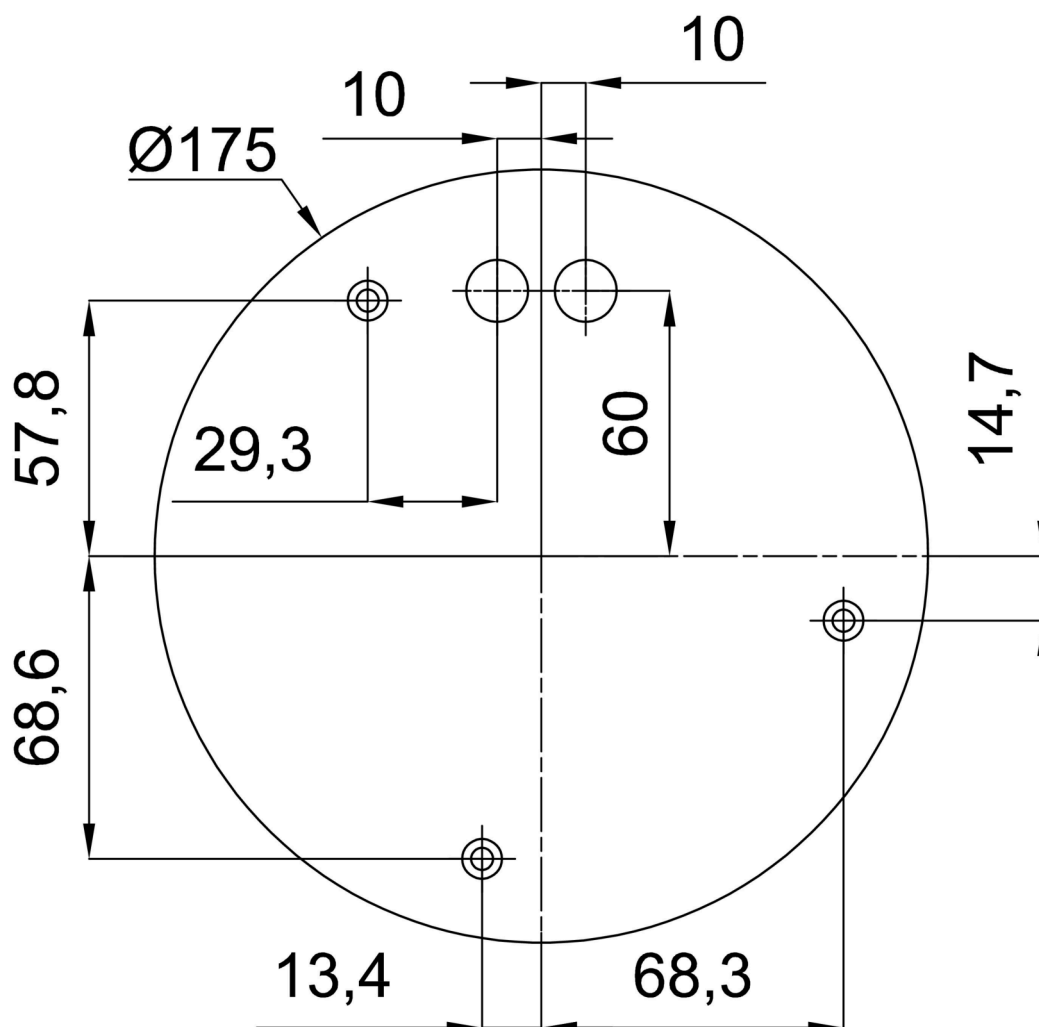

Logistické

EAN	8591728042646
Hmotnost NTT0	3.2 Kg
Hmotnost BTTO	4.3 Kg
Počet kartonů	2 ks
Objem balení	0.081 m³
Balení 1 šířka	0.405 m
Balení 1 délka	0.405 m
Balení 1 výška	0.41 m
Záruka*	60 měsíců

*U akumulátorů je poskytována záruka v délce 12 měsíců od data prodeje.

Montážní rozměry: