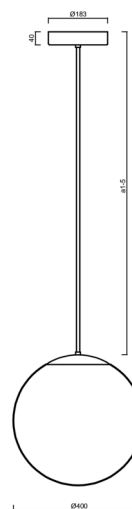

ISIS P3 PM-M HP

Kód produktu: IS170585

Typ: LED-5L08E850Z11/PM3M/a1 C 4K#

Krátký popis svítidla: Černé závěsné vysokovýkonné LED svítidlo ON/OFF a matované PMMA stínidlo. Tyčový závěs o délce 20 cm.

Technické

Typy svítidel	Klasické on/off
Typ montáže	závěsné - tyč
Materiál základny	ocel
Materiál stínidla	opálový polymethylmetakrylát
Barva základny	černá Ral9005
Barva stínidla	bílá
Držení stínidla	ocelový držák
Umístění montáže	strop
Šířka	400 mm
Délka	400 mm
Výška	400 mm
Průměr	ø 400 mm
Délka závěsu	200 mm
Montážní otvor	3xø5mm
Kabelový vstup	2xø16mm
Energetická třída	D
Rázová pevnost	IK06
Provozní teplota	od -20°C do +30°C

Elektrické

Příkon	52 W
Stupeň krytí	IP40
Objímka	LED modul
Svorkovnice	zacvakávací
Počet svítidel na jistič B10A	15 ks
Počet svítidel na jistič B16A	25 ks
Počet svítidel na jistič C10A	26 ks
Počet svítidel na jistič C16A	42 ks

Světelné

Světelný tok svítidla	7610 lm
Světelný tok zdroje	8650 lm
Měrný výkon	146 lm/W
Teplota	4000 K
Životnost LED L80/B10	100000 hod
CRI	Ra80
MacAdam	3
Fotobiologická bezpečnost svítidla dle EN 62471 (Blue light hazard)	Risk group 0

Eulum data pro výpočtové programy jsou k dispozici na www.osmont.cz.