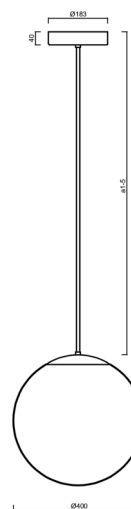

ISIS P3 PM-M HP

Kód produktu: ISI70124

Typ: LED-5L08E850Z11/PM3M/a5 NB DALI 3K#

Krátký popis svítidla: Nerez broušené závěsné vysokovýkonné LED svítidlo DALI a matované PMMA stínidlo. Tyčový závěs o délce 100 cm.

Technické

Typy svítidel	Stmívatelné
Typ montáže	závěsné - tyč
Materiál základny	nerez ocel
Materiál stínidla	opálový polymethylmetakrylát
Barva základny	nerez broušená
Barva stínidla	bílá
Držení stínidla	ocelový držák
Umístění montáže	strop
Šířka	400 mm
Délka	400 mm
Výška	400 mm
Průměr	ø 400 mm
Délka závěsu	1000 mm
Montážní otvor	3xø5mm
Kabelový vstup	2xø16mm
Energetická třída	D
Rázová pevnost	IK06
Provozní teplota	od -20°C do +30°C

Elektrické

Příkon	52 W
Stupeň krytí	IP40
Objemka	LED modul
Svorkovnice	zacvakávací
Počet svítidel na jistič B10A	15 ks
Počet svítidel na jistič B16A	25 ks
Počet svítidel na jistič C10A	26 ks
Počet svítidel na jistič C16A	42 ks

Světelné

Světelný tok svítidla	7300 lm
Světelný tok zdroje	8290 lm
Měrný výkon	140 lm/W
Teplota	3000 K
Životnost LED L80/B10	100000 hod
CRI	Ra80
MacAdam	3
Fotobiologická bezpečnost svítidla dle EN 62471 (Blue light hazard)	Risk group 0

Eulum data pro výpočtové programy jsou k dispozici na www.osmont.cz.