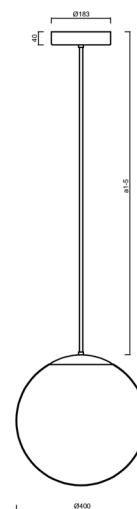

ISIS P3 PM-M HP

Kód produktu: ISI70115

Typ: LED-5L08E850Z11/PM3M/a1 NB 3K#

Krátký popis svítidla: Nerez broušené závěsné vysokovýkonné LED svítidlo ON/OFF a matované PMMA stínidlo. Tyčový závěs o délce 20 cm.

Technické

Typy svítidel	Klasické on/off
Typ montáže	závěsné - tyč
Materiál základny	nerez ocel
Materiál stínidla	opálový polymethylmetakrylát
Barva základny	nerez broušená
Barva stínidla	bílá
Držení stínidla	ocelový držák
Umístění montáže	strop
Šířka	400 mm
Délka	400 mm
Výška	400 mm
Průměr	ø 400 mm
Délka závěsu	200 mm
Montážní otvor	3xø5mm
Kabelový vstup	2xø16mm
Energetická třída	D
Rázová pevnost	IK06
Provozní teplota	od -20°C do +30°C

Elektrické

Příkon	52 W
Stupeň krytí	IP40
Objemka	LED modul
Svorkovnice	zacvakávací
Počet svítidel na jistič B10A	15 ks
Počet svítidel na jistič B16A	25 ks
Počet svítidel na jistič C10A	26 ks
Počet svítidel na jistič C16A	42 ks

Světelné

Světelný tok svítidla	7300 lm
Světelný tok zdroje	8290 lm
Měrný výkon	140 lm/W
Teplota	3000 K
Životnost LED L80/B10	100000 hod
CRI	Ra80
MacAdam	3
Fotobiologická bezpečnost svítidla dle EN 62471 (Blue light hazard)	Risk group 0

Eulum data pro výpočtové programy jsou k dispozici na www.osmont.cz.