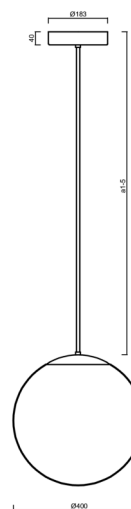

ISIS P3 PM-M HP

LED-5L08E850Z11/PM3M/a5 C 3K#

WWW.OSMONT.CZ

ISIS P3 PM-M HP

Kód produktu: IS170089

Typ: LED-5L08E850Z11/PM3M/a5 C 3K#

Krátký popis svítidla: Černé závěsné vysokovýkonné LED svítidlo ON/OFF a matované PMMA stínidlo. Tyčový závěs o délce 100 cm.

Technické

Typy svítidel	Klasické on/off
Typ montáže	závěsné - tyč
Materiál základny	ocel
Materiál stínidla	opálový polymethylmetakrylát
Barva základny	černá Ral9005
Barva stínidla	bílá
Držení stínidla	ocelový držák
Umístění montáže	strop
Šířka	400 mm
Délka	400 mm
Výška	400 mm
Průměr	ø 400 mm
Délka závěsu	1000 mm
Montážní otvor	3xø5mm
Kabelový vstup	2xø16mm
Energetická třída	D
Rázová pevnost	IK06
Provozní teplota	od -20°C do +30°C