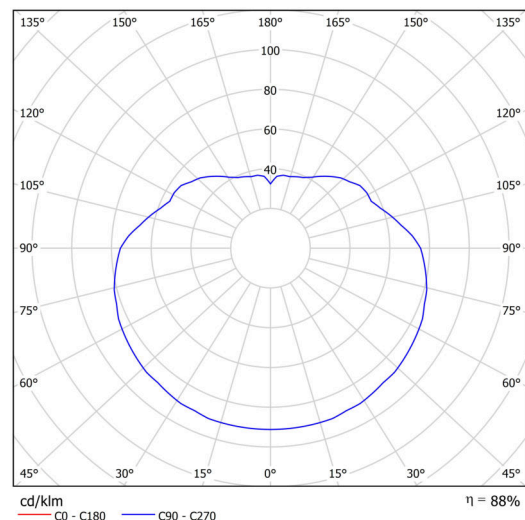

ISIS P3 PM-M HP

Kód produktu: IS170087

Typ: LED-5L08E850Z11/PM3M/a3 C 3K#

Krátký popis svítidla: Černé závěsné vysokovýkonné LED svítidlo ON/OFF a matované PMMA stínidlo. Tyčový závěs o délce 60 cm.

Technické

Typy svítidel	Klasické on/off
Typ montáže	závěsné - tyč
Materiál základny	ocel
Materiál stínidla	opálový polymethylmetakrylát
Barva základny	černá Ral9005
Barva stínidla	bílá
Držení stínidla	ocelový držák
Umístění montáže	strop
Šířka	400 mm
Délka	400 mm
Výška	400 mm
Průměr	ø 400 mm
Délka závěsu	600 mm
Montážní otvor	3xø5mm
Kabelový vstup	2xø16mm
Energetická třída	D
Rázová pevnost	IK06
Provozní teplota	od -20°C do +30°C

Elektrické

Příkon	52 W
Stupeň krytí	IP40
Objemka	LED modul
Svorkovnice	zacvakávací
Počet svítidel na jistič B10A	15 ks
Počet svítidel na jistič B16A	25 ks
Počet svítidel na jistič C10A	26 ks
Počet svítidel na jistič C16A	42 ks

Světelné

Světelný tok svítidla	7300 lm
Světelný tok zdroje	8290 lm
Měrný výkon	140 lm/W
Teplota	3000 K
Životnost LED L80/B10	100000 hod
CRI	Ra80
MacAdam	3
Fotobiologická bezpečnost svítidla dle EN 62471 (Blue light hazard)	Risk group 0

Eulum data pro výpočtové programy jsou k dispozici na www.osmont.cz.