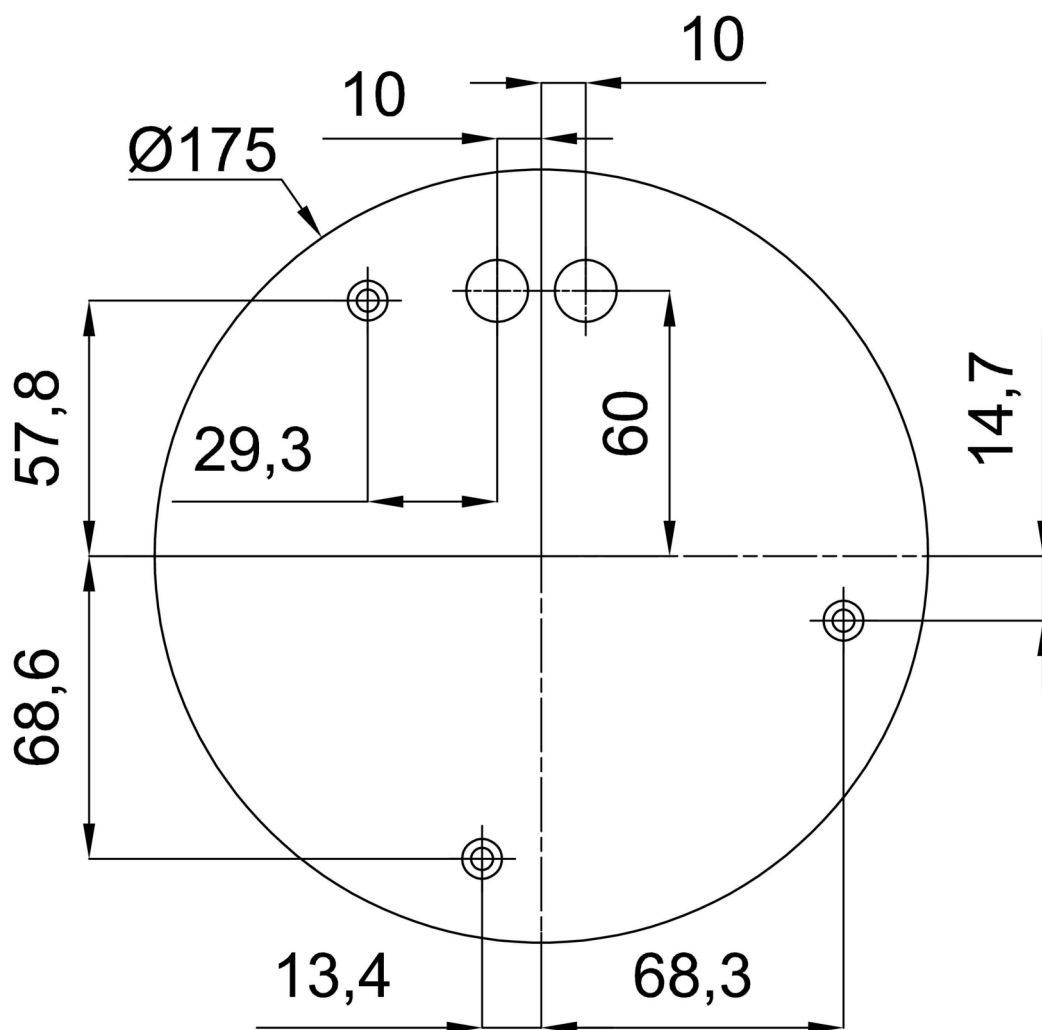

Logistické

EAN	8591728039691
Hmotnost NTT0	3.2 Kg
Hmotnost BTTO	4.3 Kg
Počet kartonů	2 ks
Objem balení	0.081 m³
Balení 1 šířka	0.405 m
Balení 1 délka	0.405 m
Balení 1 výška	0.41 m
Záruka*	60 měsíců

*U akumulátorů je poskytována záruka v délce 12 měsíců od data prodeje.

Montážní rozměry: