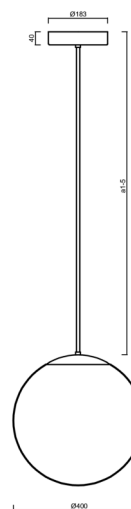

## Technické

Typy svítidel	Klasické on/off
Typ montáže	závěsné - tyč
Materiál základny	ocel
Materiál stínidla	opálový polymethylmetakrylát
Barva základny	černá Ral9005
Barva stínidla	bílá
Držení stínidla	ocelový držák
Umístění montáže	strop
Šířka	400 mm
Délka	400 mm
Výška	400 mm
Průměr	Ø 400 mm
Délka závěsu	200 mm
Montážní otvor	3xØ5mm
Kabelový vstup	2xØ16mm
Energetická třída	D
Rázová pevnost	IK06
Provozní teplota	od -20°C do +30°C