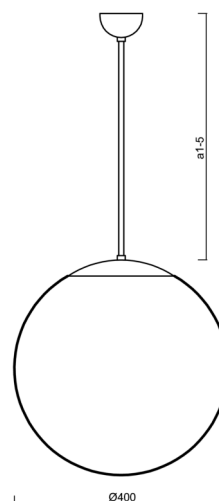

ISIS P3 PM-M

Kód produktu: ISI64978

Typ: LED-5L06E600Z11/PM3M/a4/NK1W NB 4K#

Krátký popis svítidla: Nerez broušené závěsné LED svítidlo nouzové kombinované a matované PMMA stínidlo.

Technické

Typy svítidel	Nouzové kombinované
Typ montáže	závěsné - tyč
Materiál základny	nerez ocel
Materiál stínidla	opálový polymethylmetakrylát
Barva základny	nerez broušená
Barva stínidla	bílá
Držení stínidla	ocelový držák
Umístění montáže	strop
Šířka	400 mm
Délka	400 mm
Výška	400 mm
Průměr	ø 400 mm
Délka závěsu	800 mm
Montážní otvor	none
Kabelový vstup	není
Energetická třída	D
Rázová pevnost	IK06
Provozní teplota	od 0°C do +30°C

Elektrické

Příkon	27 W
Stupeň krytí	IP40
Objímka	LED modul
Typ baterií	LiFePO4
Čas nouze	1 hod
Svorkovnice	není
Počet svítidel na jistič B10A	23 ks
Počet svítidel na jistič B16A	36 ks
Počet svítidel na jistič C10A	40 ks
Počet svítidel na jistič C16A	64 ks

Světelné

Světelný tok svítidla	4070 lm
Světelný tok zdroje	4630 lm
Světelný tok zdroje v nouzovém režimu	170 lm
Měrný výkon	150 lm/W
Teplota	4000 K
Životnost LED L80/B10	100000 hod
CRI	Ra80
MacAdam	3
Fotobiologická bezpečnost svítidla dle EN 62471 (Blue light hazard)	Risk group 0

Eulum data pro výpočtové programy jsou k dispozici na