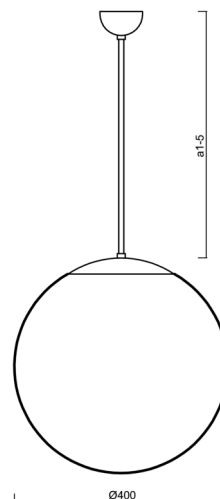

ISIS P3 PM-M

Kód produktu: ISI64963

Typ: LED-5L06E600Z11/PM3M/a4/NK1W NL 4K#

Krátký popis svítidla: Nerez leštěné závěsné LED svítidlo nouzové kombinované a matované PMMA stínidlo.

Technické

Typy svítidel	Nouzové kombinované
Typ montáže	závěsné - tyč
Materiál základny	nerez ocel
Materiál stínidla	opálový polymethylmetakrylát
Barva základny	nerez leštěná
Barva stínidla	bílá
Držení stínidla	ocelový držák
Umístění montáže	strop
Šířka	400 mm
Délka	400 mm
Výška	400 mm
Průměr	ø 400 mm
Délka závěsu	800 mm
Montážní otvor	none
Kabelový vstup	není
Energetická třída	D
Rázová pevnost	IK06
Provozní teplota	od 0°C do +30°C

Elektrické

Příkon	27 W
Stupeň krytí	IP40
Objemka	LED modul
Typ baterií	LiFePO4
Čas nouze	1 hod
Svorkovnice	není
Počet svítidel na jistič B10A	23 ks
Počet svítidel na jistič B16A	36 ks
Počet svítidel na jistič C10A	40 ks
Počet svítidel na jistič C16A	64 ks

Světelné

Světelný tok svítidla	4070 lm
Světelný tok zdroje	4630 lm
Světelný tok zdroje v nouzovém režimu	170 lm
Měrný výkon	150 lm/W
Teplota	4000 K
Životnost LED L80/B10	100000 hod
CRI	Ra80
MacAdam	3
Fotobiologická bezpečnost svítidla dle EN 62471 (Blue light hazard)	Risk group 0

Eulum data pro výpočtové programy jsou k dispozici na