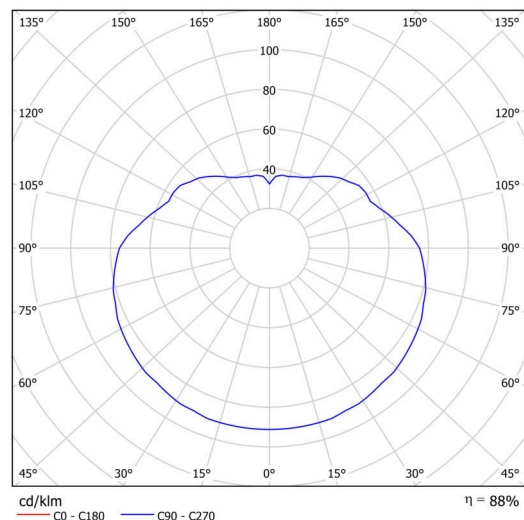

ISIS P3 PM-M

Kód produktu: ISI64955

Typ: LED-5L06E600Z11/PM3M/a1 NL DALI 4K#

Krátký popis svítidla: Nerez leštěné závěsné LED svítidlo DALI a matované PMMA stínidlo.

Technické

Typy svítidel	Stmívatelné
Typ montáže	závěsné - tyč
Materiál základny	nerez ocel
Materiál stínidla	opálový polymethylmetakrylát
Barva základny	nerez leštěná
Barva stínidla	bílá
Držení stínidla	ocelový držák
Umístění montáže	strop
Šířka	400 mm
Délka	400 mm
Výška	400 mm
Průměr	ø 400 mm
Délka závěsu	200 mm
Montážní otvor	none
Kabelový vstup	není
Energetická třída	D
Rázová pevnost	IK06
Provozní teplota	od -20°C do +30°C

Elektrické

Příkon	27 W
Stupeň krytí	IP40
Objímka	LED modul
Svorkovnice	není
Počet svítidel na jistič B10A	31 ks
Počet svítidel na jistič B16A	50 ks
Počet svítidel na jistič C10A	52 ks
Počet svítidel na jistič C16A	85 ks

Světelné

Světelný tok svítidla	4070 lm
Světelný tok zdroje	4630 lm
Měrný výkon	150 lm/W
Teplota	4000 K
Životnost LED L80/B10	100000 hod
CRI	Ra80
MacAdam	3
Fotobiologická bezpečnost svítidla dle EN 62471 (Blue light hazard)	Risk group 0

Eulum data pro výpočtové programy jsou k dispozici na www.osmont.cz.