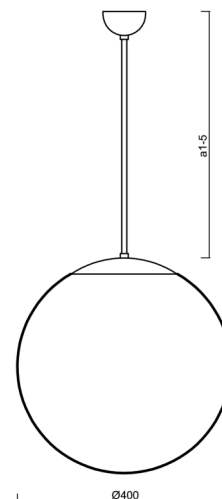

ISIS P3 PM-M

Kód produktu: ISI64955

Typ: LED-5L06E600Z11/PM3M/a1 NL DALI 4K#

Krátký popis svítidla: Nerez leštěné závěsné LED svítidlo DALI a matované PMMA stínidlo.

Technické

Typy svítidel	Stmívatelné
Typ montáže	závěsné - tyč
Materiál základny	nerez ocel
Materiál stínidla	opálový polymethylmetakrylát
Barva základny	nerez leštěná
Barva stínidla	bílá
Držení stínidla	ocelový držák
Umístění montáže	strop
Šířka	400 mm
Délka	400 mm
Výška	400 mm
Průměr	ø 400 mm
Délka závěsu	200 mm
Montážní otvor	none
Kabelový vstup	není
Energetická třída	D
Rázová pevnost	IK06
Provozní teplota	od -20°C do +30°C

Elektrické

Příkon	27 W
Stupeň krytí	IP40
Objímka	LED modul
Svorkovnice	není
Počet svítidel na jistič B10A	31 ks
Počet svítidel na jistič B16A	50 ks
Počet svítidel na jistič C10A	52 ks
Počet svítidel na jistič C16A	85 ks

Světelné

Světelný tok svítidla	4070 lm
Světelný tok zdroje	4630 lm
Měrný výkon	150 lm/W
Teplota	4000 K
Životnost LED L80/B10	100000 hod
CRI	Ra80
MacAdam	3
Fotobiologická bezpečnost svítidla dle EN 62471 (Blue light hazard)	Risk group 0

Eulum data pro výpočtové programy jsou k dispozici na www.osmont.cz.