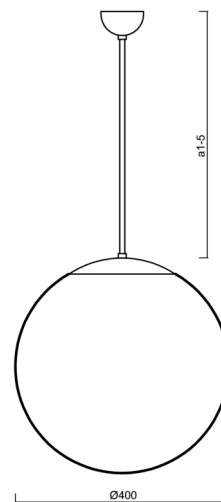

ISIS P3 PM-M

LED-5L06E600Z11/PM3M/a3/NK1W NL 3K#

WWW.OSMONT.CZ

ISIS P3 PM-M

Kód produktu: ISI64462

Typ: LED-5L06E600Z11/PM3M/a3/NK1W NL 3K#

Krátký popis svítidla: Nerez leštěné závěsné LED svítidlo nouzové kombinované a matované PMMA stínidlo.

Technické

Typy svítidel	Nouzové kombinované
Typ montáže	závěsné - tyč
Materiál základny	nerez ocel
Materiál stínidla	opálový polymethylmetakrylát
Barva základny	nerez leštěná
Barva stínidla	bílá
Držení stínidla	ocelový držák
Umístění montáže	strop
Šířka	400 mm
Délka	400 mm
Výška	400 mm
Průměr	ø 400 mm
Délka závěsu	600 mm
Montážní otvor	none
Kabelový vstup	není
Energetická třída	D
Rázová pevnost	IK06
Provozní teplota	od 0°C do +30°C