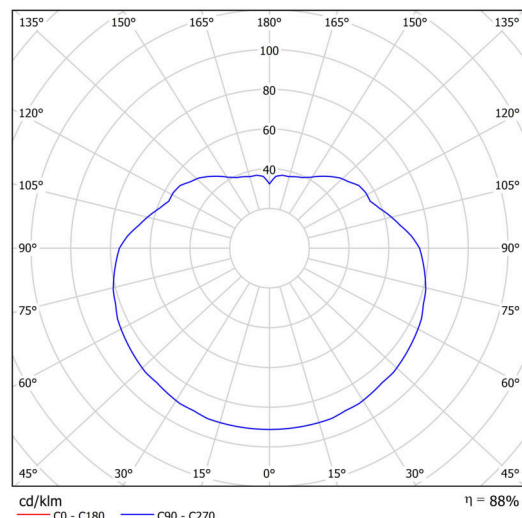

ISIS P3 PM-M

Kód produktu: ISI64444

Typ: LED-5L06E600Z11/PM3M/a5 MS DALI 3K#

Krátký popis svítidla: Mosazné závěsné LED svítidlo DALI a matované PMMA stínidlo.

Technické

Typy svítidel	Stmívatelné
Typ montáže	závěsné - tyč
Materiál základny	Mosaz
Materiál stínidla	opálový polymethylmetakrylát
Barva základny	mosaz leštěná
Barva stínidla	bílá
Držení stínidla	ocelový držák
Umístění montáže	strop
Šířka	400 mm
Délka	400 mm
Výška	400 mm
Průměr	ø 400 mm
Délka závěsu	1000 mm
Montážní otvor	none
Kabelový vstup	není
Energetická třída	D
Rázová pevnost	IK06
Provozní teplota	od -20°C do +30°C

Elektrické

Příkon	27 W
Stupeň krytí	IP40
Objímka	LED modul
Svorkovnice	není
Počet svítidel na jistič B10A	31 ks
Počet svítidel na jistič B16A	50 ks
Počet svítidel na jistič C10A	52 ks
Počet svítidel na jistič C16A	85 ks

Světelné

Světelný tok svítidla	3910 lm
Světelný tok zdroje	4440 lm
Měrný výkon	144 lm/W
Teplota	3000 K
Životnost LED L80/B10	100000 hod
CRI	Ra80
MacAdam	3
Fotobiologická bezpečnost svítidla dle EN 62471 (Blue light hazard)	Risk group 0

Eulum data pro výpočtové programy jsou k dispozici na www.osmont.cz.