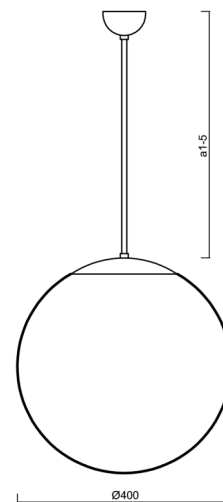

ISIS P3 PM-M

Kód produktu: ISI64444

Typ: LED-5L06E600Z11/PM3M/a5 MS DALI 3K#

Krátký popis svítidla: Mosazné závěsné LED svítidlo DALI a matované PMMA stínidlo.

Technické

Typy svítidel	Stmívatelné
Typ montáže	závěsné - tyč
Materiál základny	Mosaz
Materiál stínidla	opálový polymethylmetakrylát
Barva základny	mosaz leštěná
Barva stínidla	bílá
Držení stínidla	ocelový držák
Umístění montáže	strop
Šířka	400 mm
Délka	400 mm
Výška	400 mm
Průměr	ø 400 mm
Délka závěsu	1000 mm
Montážní otvor	none
Kabelový vstup	není
Energetická třída	D
Rázová pevnost	IK06
Provozní teplota	od -20°C do +30°C

Elektrické

Příkon	27 W
Stupeň krytí	IP40
Objímka	LED modul
Svorkovnice	není
Počet svítidel na jistič B10A	31 ks
Počet svítidel na jistič B16A	50 ks
Počet svítidel na jistič C10A	52 ks
Počet svítidel na jistič C16A	85 ks

Světelné

Světelný tok svítidla	3910 lm
Světelný tok zdroje	4440 lm
Měrný výkon	144 lm/W
Teplota	3000 K
Životnost LED L80/B10	100000 hod
CRI	Ra80
MacAdam	3
Fotobiologická bezpečnost svítidla dle EN 62471 (Blue light hazard)	Risk group 0

Eulum data pro výpočtové programy jsou k dispozici na www.osmont.cz.