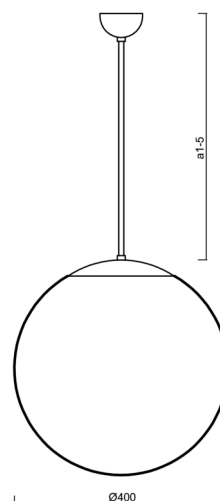

ISIS P3 PM-M

Kód produktu: ISI64429

Typ: LED-5L06E600Z11/PM3M/a5 C DALI 3K#

Krátký popis svítidla: Černé závěsné LED svítidlo DALI a matované PMMA stínidlo.

Technické

Typy svítidel	Stmívatelné
Typ montáže	závěsné - tyč
Materiál základny	ocel
Materiál stínidla	opálový polymethylmetakrylát
Barva základny	černá Ral9005
Barva stínidla	bílá
Držení stínidla	ocelový držák
Umístění montáže	strop
Šířka	400 mm
Délka	400 mm
Výška	400 mm
Průměr	ø 400 mm
Délka závěsu	1000 mm
Montážní otvor	none
Kabelový vstup	není
Energetická třída	D
Rázová pevnost	IK06
Provozní teplota	od -20°C do +30°C

Elektrické

Příkon	27 W
Stupeň krytí	IP40
Objímka	LED modul
Svorkovnice	není
Počet svítidel na jistič B10A	31 ks
Počet svítidel na jistič B16A	50 ks
Počet svítidel na jistič C10A	52 ks
Počet svítidel na jistič C16A	85 ks

Světelné

Světelný tok svítidla	3910 lm
Světelný tok zdroje	4440 lm
Měrný výkon	144 lm/W
Teplota	3000 K
Životnost LED L80/B10	100000 hod
CRI	Ra80
MacAdam	3
Fotobiologická bezpečnost svítidla dle EN 62471 (Blue light hazard)	Risk group 0

Eulum data pro výpočtové programy jsou k dispozici na www.osmont.cz.